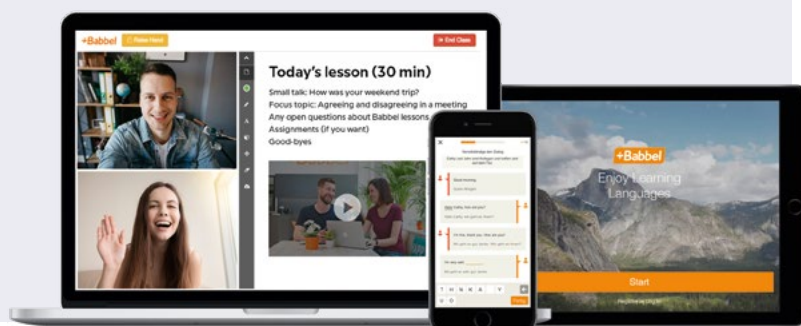

Preisübersicht

Unbegrenzt lernen. Unfassbar günstig.

Ein gelungenes Nutzungserlebnis – für Sie und Ihr Team. Je nachdem, was Sie mit Babbel erreichen wollen, haben wir verschiedene Pakete für Sie zusammengestellt: vom flexiblen Basic Abo bis hin zum Rundumpaket für Ihr Team und Sie mit dem Intensive Abo. Unsere Sprachlernplattform ist intuitiv und geräteunabhängig zu bedienen und funktioniert online und offline.

NEU! FÜR ALLE KUNDEN

- ✓ E-Learning Plattform
- ✓ Inkl. 14 Sprachen
- ✓ Admin-Portal
- ✓ Übertragbare Zugänge
- ✓ Firmenkundensupport

Zugänge	Basic <i>Die klassische Babbel App mit mehr Features für Geschäftskunden</i>	Professional <i>Alle Funktionen von Basic + Reporting. Onboarding uvm.</i>	Intensive <i>Blended Learning durch Kombination aus Babbel App + Babbel Live</i>
bis 5	N/A	N/A	3.965 €
bis 15	1.035 €	1.485 €	11.895 €
bis 30	2.070 €	2.970 €	23.790 €
bis 50	3.277 €	4.702 €	37.668 €
bis 100	6.348 €	9.108 €	72.956 €
bis 150	9.000 €	13.500 €	105.000 €
ab 150	Kontaktieren Sie uns für ein individuelles Angebot corporates@babel.com		