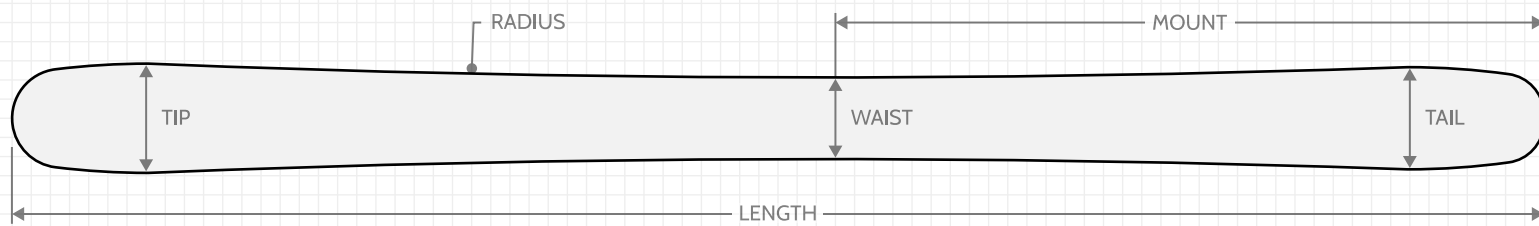

SKEVIK

SPECIFICATIONS

2019 • 2020

LOKEN | ANTON | SEVRIN | ODA | VIGGO

LENGTH	180cm	172cm	164cm	188cm	180cm	172cm	164cm	188cm	180cm	172cm	164cm
TIP-WAIST-TAIL	124-91-111	122-91-110	120-91-108	131-99-118	129-99-117	127-99-116	125-99-114	136-107-125	134-107-123	132-107-122	130-107-121
RADIUS	18m	17m	16m	21m	20m	19m	18m	23m	22m	21m	20m
MOUNT	815	775	740	850	815	775	740	850	815	775	740
TIP/TAIL HEIGHT	50/12	50/12	50/12	55/14	55/14	55/14	55/14	55/14	55/14	55/14	55/14
TIP/TAIL LENGTH	440/375	420/355	400/340	460/390	440/375	420/355	400/340	460/390	440/375	420/355	400/340
TIP/TAIL ROCKER	3/3	3/3	3/3	3/3	3/3	3/3	3/3	3/3	3/3	3/3	3/3
CAMBER	5	5	5	4	4	4	4	4	4	4	4
RUNNING LENGTH	985	945	900	1030	985	945	900	1030	985	945	900
WEIGHT PER SET	3530g	TBD	TBD	3840g	3580g	3320g	3060g	4070g	3820g	3580g	3330g

LENGTH	185cm	175cm	165cm	193cm	185cm	175cm	165cm	193cm	185cm	175cm
TIP-WAIST-TAIL	125-102-117	122-102-115	120-102-114	135-112-127	133-112-126	131-112-124	129-112-123	144-122-136	142-122-135	140-122-133
RADIUS	20m	20m	20m	21.5m	21.5m	21.5m	21.5m	23m	23m	23m
MOUNT	860	810	765	895	860	810	765	895	860	810
TIP/TAIL HEIGHT	62/62	62/62	62/62	62/62	62/62	62/62	62/62	62/62	62/62	62/62
TIP/TAIL LENGTH	315/315	300/300	280/280	330/330	315/315	300/300	280/280	330/330	315/315	300/300
TIP/TAIL ROCKER	16/16	16/16	16/16	16/16	16/16	16/16	16/16	16/16	16/16	16/16
CAMBER	3	3	3	3	3	3	3	3	3	3
RUNNING LENGTH	1220	1150	1090	1270	1220	1150	1090	1270	1220	1150
WEIGHT PER SET	3690g	3370g	3060g	4270g	3940g	3660g	3380g	4700g	4420g	4100g

LENGTH	180cm	172cm	164cm
TIP-WAIST-TAIL	128-96-120	127-96-118	125-96-117
RADIUS	19.5m	18.5m	17.5m
MOUNT	845	805	770
TIP/TAIL HEIGHT	45/30	45/30	45/30
TIP/TAIL LENGTH	260/230	260/230	260/230
TIP/TAIL ROCKER	3/3	3/3	3/3
CAMBER	6	6	6
RUNNING LENGTH	1310	1230	1150
WEIGHT PER SET	3590g	3310g	3030g