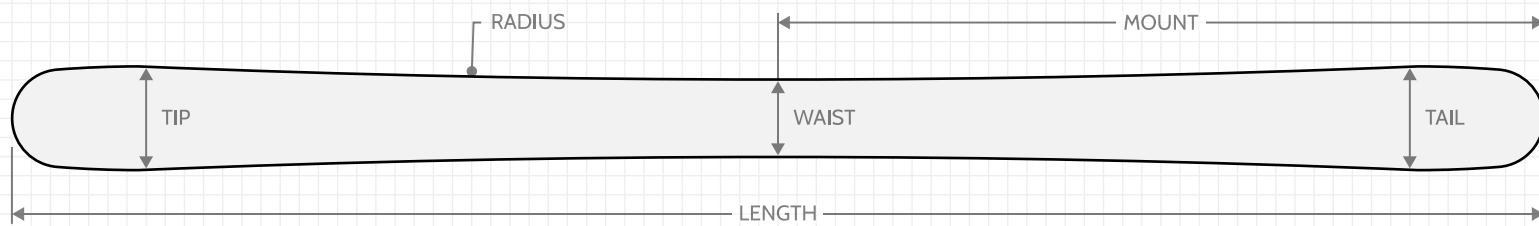

LENGTH	182cm	174cm	166cm
TIP-WAIST-TAIL	123-92-123	122-92-122	120-92-120
RADIUS	18.5m	17.5m	16.5m
MOUNT	910	870	830
TIP/TAI HEIGHT	45/45	45/45	45/45
TIP/TAI LENGTH	260/260	260/260	260/260
TIP/TAI ROCKER	3/3	3/3	3/3
CAMBER	5	5	5
RUNNING LENGTH	1300	1220	1140
WEIGHT PER SET	3680g	3470g	3200g