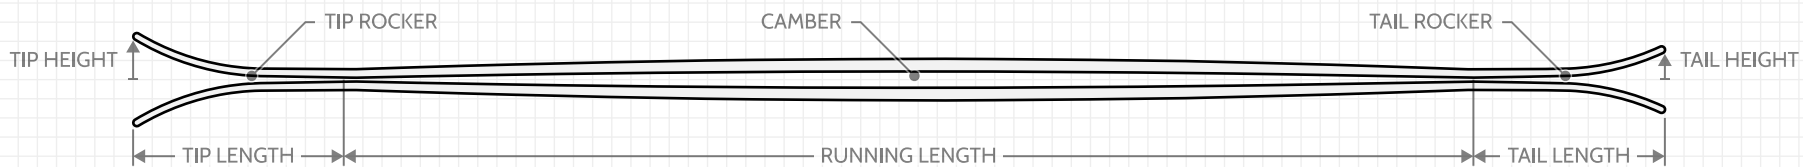

SKEVIK

SPECIFICATIONS

2019 • 2020

LOKEN | ANTON | SEVRIN | ODA | VIGGO

LENGTH	180cm	172cm	164cm	188cm	180cm	172cm	164cm	188cm	180cm	172cm	164cm
TIP-WAIST-TAIL	124-91-111	122-91-110	120-91-108	131-99-118	129-99-117	127-99-116	125-99-114	136-107-125	134-107-123	132-107-122	130-107-121
RADIUS	18m	17m	16m	21m	20m	19m	18m	23m	22m	21m	20m
MOUNT	815	775	740	850	815	775	740	850	815	775	740
TIP/TAIL HEIGHT	50/12	50/12	50/12	55/14	55/14	55/14	55/14	55/14	55/14	55/14	55/14
TIP/TAIL LENGTH	440/375	420/355	400/340	460/390	440/375	420/355	400/340	460/390	440/375	420/355	400/340
TIP/TAIL ROCKER	3/3	3/3	3/3	3/3	3/3	3/3	3/3	3/3	3/3	3/3	3/3
CAMBER	5	5	5	4	4	4	4	4	4	4	4
RUNNING LENGTH	985	945	900	1030	985	945	900	1030	985	945	900
WEIGHT PER SET	3530g	TBD	TBD	3840g	3580g	3320g	3060g	4070g	3820g	3580g	3330g

LENGTH	185cm	175cm	165cm	193cm	185cm	175cm	165cm	193cm	185cm	175cm
TIP-WAIST-TAIL	125-102-117	122-102-115	120-102-114	135-112-127	133-112-126	131-112-124	129-112-123	144-122-136	142-122-135	140-122-133
RADIUS	20m	20m	20m	21.5m	21.5m	21.5m	21.5m	23m	23m	23m
MOUNT	860	810	765	895	860	810	765	895	860	810
TIP/TAIL HEIGHT	62/62	62/62	62/62	62/62	62/62	62/62	62/62	62/62	62/62	62/62
TIP/TAIL LENGTH	315/315	300/300	280/280	330/330	315/315	300/300	280/280	330/330	315/315	300/300
TIP/TAIL ROCKER	16/16	16/16	16/16	16/16	16/16	16/16	16/16	16/16	16/16	16/16
CAMBER	3	3	3	3	3	3	3	3	3	3
RUNNING LENGTH	1220	1150	1090	1270	1220	1150	1090	1270	1220	1150
WEIGHT PER SET	3690g	3370g	3060g	4270g	3940g	3660g	3380g	4700g	4420g	4100g

LENGTH	180cm	172cm	164cm
TIP-WAIST-TAIL	128-96-120	127-96-118	125-96-117
RADIUS	19.5m	18.5m	17.5m
MOUNT	845	805	770
TIP/TAIL HEIGHT	45/30	45/30	45/30
TIP/TAIL LENGTH	260/230	260/230	260/230
TIP/TAIL ROCKER	3/3	3/3	3/3
CAMBER	6	6	6
RUNNING LENGTH	1310	1230	1150
WEIGHT PER SET	3590g	3310g	3030g