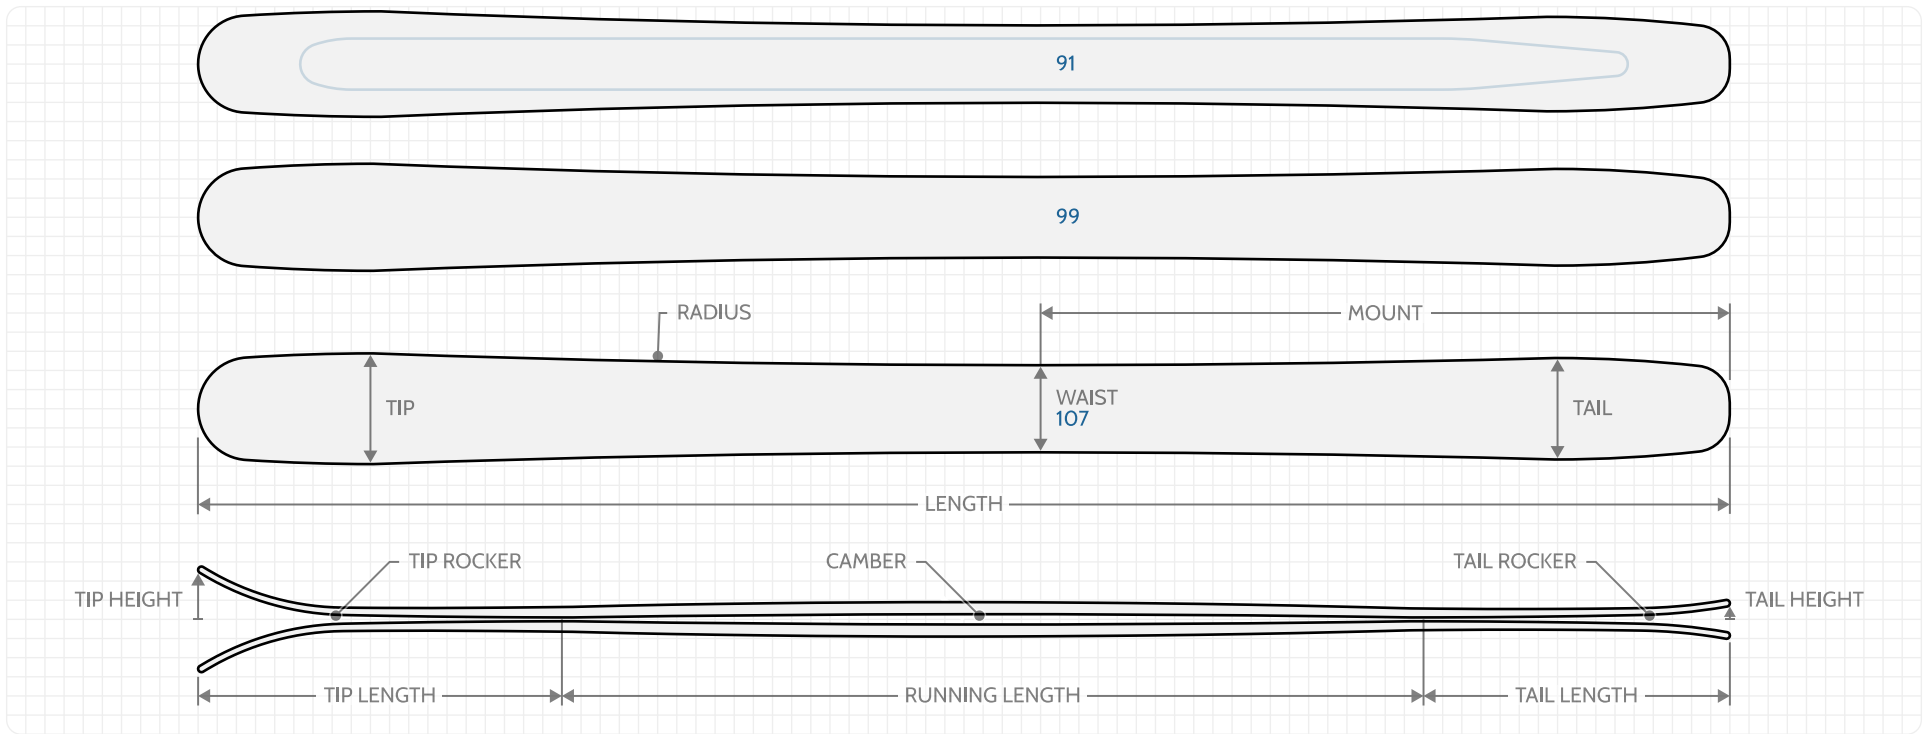

SKEVIK

SPECIFICATIONS

2019 • 2020

LOKEN | ANTON | SEVRIN | ODA | VIGGO

LENGTH	180cm	172cm	164cm	188cm	180cm	172cm	164cm	188cm	180cm	172cm	164cm
TIP-WAIST-TAIL	124-91-111	122-91-110	120-91-108	131-99-118	129-99-117	127-99-116	125-99-114	136-107-125	134-107-123	132-107-122	130-107-121
RADIUS	18m	17m	16m	21m	20m	19m	18m	23m	22m	21m	20m
MOUNT	815	775	740	850	815	775	740	850	815	775	740
TIP/TAIL HEIGHT	50/12	50/12	50/12	55/14	55/14	55/14	55/14	55/14	55/14	55/14	55/14
TIP/TAIL LENGTH	440/375	420/355	400/340	460/390	440/375	420/355	400/340	460/390	440/375	420/355	400/340
TIP/TAIL ROCKER	3/3	3/3	3/3	3/3	3/3	3/3	3/3	3/3	3/3	3/3	3/3
CAMBER	5	5	5	4	4	4	4	4	4	4	4
RUNNING LENGTH	985	945	900	1030	985	945	900	1030	985	945	900
WEIGHT PER SET	3530g	TBD	TBD	3840g	3580g	3320g	3060g	4070g	3820g	3580g	3330g

LENGTH	185cm	175cm	165cm	193cm	185cm	175cm	165cm	193cm	185cm	175cm
TIP-WAIST-TAIL	125-102-117	122-102-115	120-102-114	135-112-127	133-112-126	131-112-124	129-112-123	144-122-136	142-122-135	140-122-133
RADIUS	20m	20m	20m	21.5m	21.5m	21.5m	21.5m	23m	23m	23m
MOUNT	860	810	765	895	860	810	765	895	860	810
TIP/TAIL HEIGHT	62/62	62/62	62/62	62/62	62/62	62/62	62/62	62/62	62/62	62/62
TIP/TAIL LENGTH	315/315	300/300	280/280	330/330	315/315	300/300	280/280	330/330	315/315	300/300
TIP/TAIL ROCKER	16/16	16/16	16/16	16/16	16/16	16/16	16/16	16/16	16/16	16/16
CAMBER	3	3	3	3	3	3	3	3	3	3
RUNNING LENGTH	1220	1150	1090	1270	1220	1150	1090	1270	1220	1150
WEIGHT PER SET	3690g	3370g	3060g	4270g	3940g	3660g	3380g	4700g	4420g	4100g

LENGTH	180cm	172cm	164cm
TIP-WAIST-TAIL	128-96-120	127-96-118	125-96-117
RADIUS	19.5m	18.5m	17.5m
MOUNT	845	805	770
TIP/TAIL HEIGHT	45/30	45/30	45/30
TIP/TAIL LENGTH	260/230	260/230	260/230
TIP/TAIL ROCKER	3/3	3/3	3/3
CAMBER	6	6	6
RUNNING LENGTH	1310	1230	1150
WEIGHT PER SET	3590g	3310g	3030g