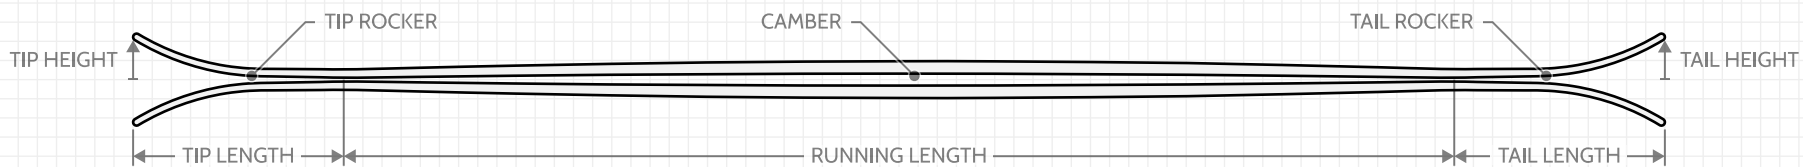

LENGTH	182cm	174cm	166cm
TIP-WAIST-TAIL	123-92-123	122-92-122	120-92-120
RADIUS	18.5m	17.5m	16.5m
MOUNT	910	870	830
TIP/TAI HEIGHT	45/45	45/45	45/45
TIP/TAI LENGTH	260/260	260/260	260/260
TIP/TAI ROCKER	3/3	3/3	3/3
CAMBER	5	5	5
RUNNING LENGTH	1300	1220	1140
WEIGHT PER SET	3680g	3470g	3200g