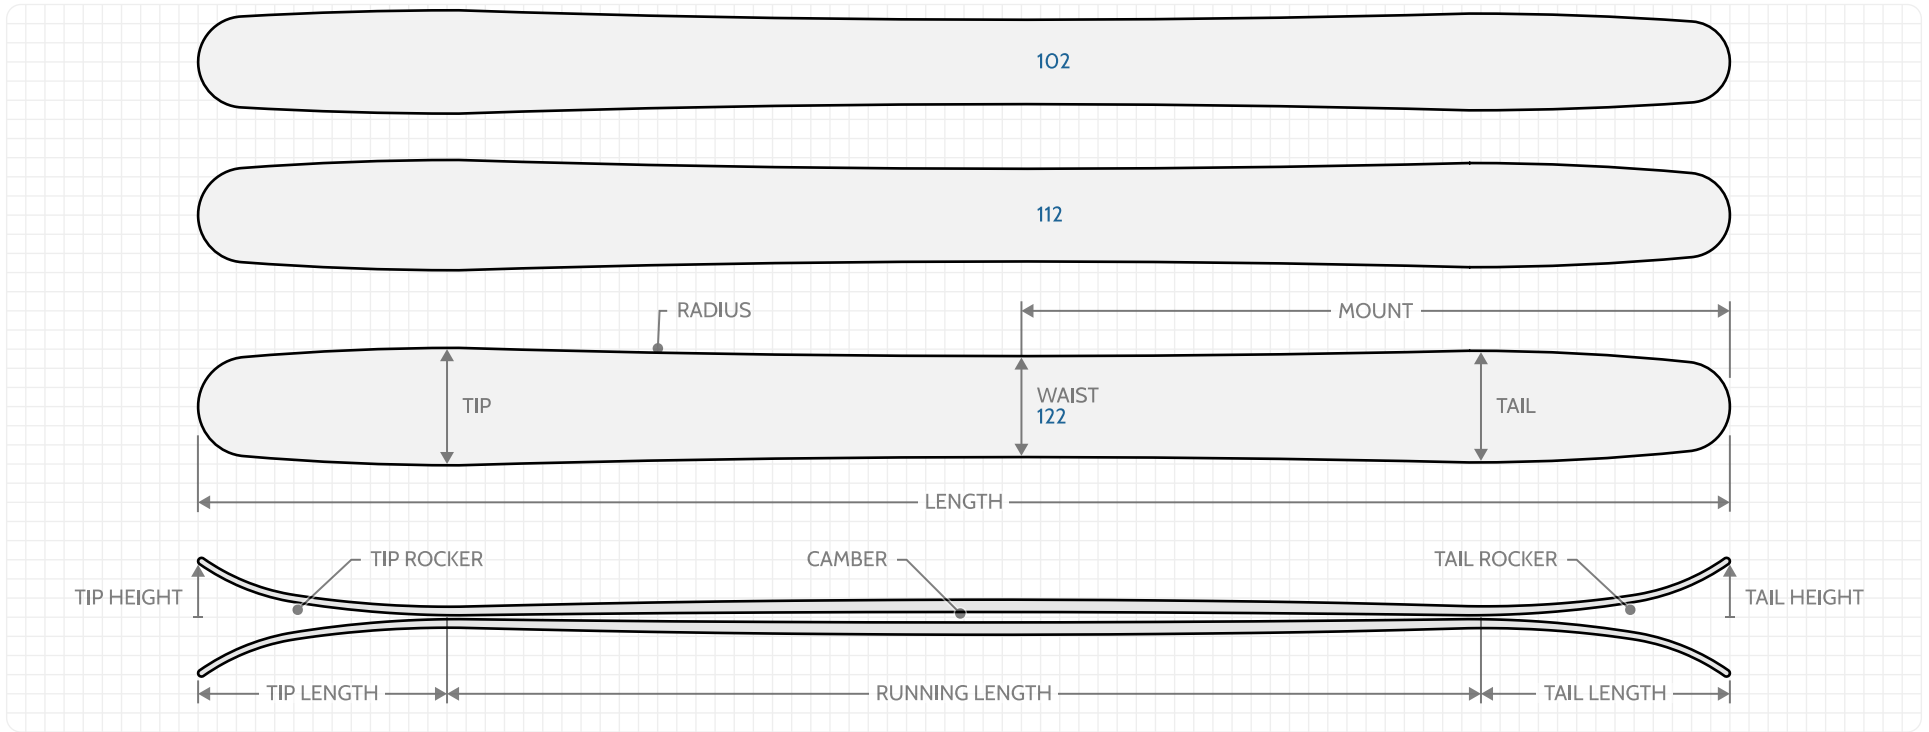

SKEVIK

SPECIFICATIONS

2019 • 2020

LOKEN | ANTON | SEVRIN | ODA | VIGGO

LENGTH	180cm	172cm	164cm	188cm	180cm	172cm	164cm	188cm	180cm	172cm	164cm
TIP-WAIST-TAIL	124-91-111	122-91-110	120-91-108	131-99-118	129-99-117	127-99-116	125-99-114	136-107-125	134-107-123	132-107-122	130-107-121
RADIUS	18m	17m	16m	21m	20m	19m	18m	23m	22m	21m	20m
MOUNT	815	775	740	850	815	775	740	850	815	775	740
TIP/TAIL HEIGHT	50/12	50/12	50/12	55/14	55/14	55/14	55/14	55/14	55/14	55/14	55/14
TIP/TAIL LENGTH	440/375	420/355	400/340	460/390	440/375	420/355	400/340	460/390	440/375	420/355	400/340
TIP/TAIL ROCKER	3/3	3/3	3/3	3/3	3/3	3/3	3/3	3/3	3/3	3/3	3/3
CAMBER	5	5	5	4	4	4	4	4	4	4	4
RUNNING LENGTH	985	945	900	1030	985	945	900	1030	985	945	900
WEIGHT PER SET	3530g	TBD	TBD	3840g	3580g	3320g	3060g	4070g	3820g	3580g	3330g

LENGTH	185cm	175cm	165cm	193cm	185cm	175cm	165cm	193cm	185cm	175cm
TIP-WAIST-TAIL	125-102-117	122-102-115	120-102-114	135-112-127	133-112-126	131-112-124	129-112-123	144-122-136	142-122-135	140-122-133
RADIUS	20m	20m	20m	21.5m	21.5m	21.5m	21.5m	23m	23m	23m
MOUNT	860	810	765	895	860	810	765	895	860	810
TIP/TAIL HEIGHT	62/62	62/62	62/62	62/62	62/62	62/62	62/62	62/62	62/62	62/62
TIP/TAIL LENGTH	315/315	300/300	280/280	330/330	315/315	300/300	280/280	330/330	315/315	300/300
TIP/TAIL ROCKER	16/16	16/16	16/16	16/16	16/16	16/16	16/16	16/16	16/16	16/16
CAMBER	3	3	3	3	3	3	3	3	3	3
RUNNING LENGTH	1220	1150	1090	1270	1220	1150	1090	1270	1220	1150
WEIGHT PER SET	3690g	3370g	3060g	4270g	3940g	3660g	3380g	4700g	4420g	4100g

LENGTH	180cm	172cm	164cm
TIP-WAIST-TAIL	128-96-120	127-96-118	125-96-117
RADIUS	19.5m	18.5m	17.5m
MOUNT	845	805	770
TIP/TAIL HEIGHT	45/30	45/30	45/30
TIP/TAIL LENGTH	260/230	260/230	260/230
TIP/TAIL ROCKER	3/3	3/3	3/3
CAMBER	6	6	6
RUNNING LENGTH	1310	1230	1150
WEIGHT PER SET	3590g	3310g	3030g