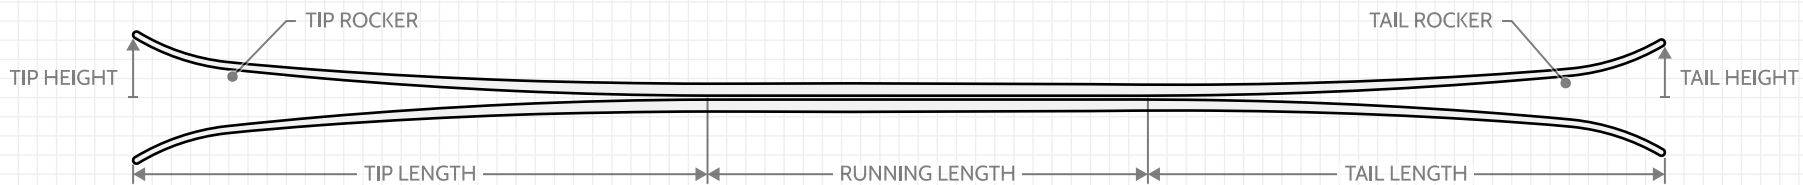

SKEVIK

SPECIFICATIONS

2019 • 2020

LOKEN | ANTON | SEVRIN | ODA | VIGGO

LENGTH	180cm	172cm	164cm	188cm	180cm	172cm	164cm	188cm	180cm	172cm	164cm
TIP-WAIST-TAIL	124-91-111	122-91-110	120-91-108	131-99-118	129-99-117	127-99-116	125-99-114	136-107-125	134-107-123	132-107-122	130-107-121
RADIUS	18m	17m	16m	21m	20m	19m	18m	23m	22m	21m	20m
MOUNT	815	775	740	850	815	775	740	850	815	775	740
TIP/TAIL HEIGHT	50/12	50/12	50/12	55/14	55/14	55/14	55/14	55/14	55/14	55/14	55/14
TIP/TAIL LENGTH	440/375	420/355	400/340	460/390	440/375	420/355	400/340	460/390	440/375	420/355	400/340
TIP/TAIL ROCKER	3/3	3/3	3/3	3/3	3/3	3/3	3/3	3/3	3/3	3/3	3/3
CAMBER	5	5	5	4	4	4	4	4	4	4	4
RUNNING LENGTH	985	945	900	1030	985	945	900	1030	985	945	900
WEIGHT PER SET	3530g	TBD	TBD	3840g	3580g	3320g	3060g	4070g	3820g	3580g	3330g

LENGTH	185cm	175cm	165cm	193cm	185cm	175cm	165cm	193cm	185cm	175cm
TIP-WAIST-TAIL	125-102-117	122-102-115	120-102-114	135-112-127	133-112-126	131-112-124	129-112-123	144-122-136	142-122-135	140-122-133
RADIUS	20m	20m	20m	21.5m	21.5m	21.5m	21.5m	23m	23m	23m
MOUNT	860	810	765	895	860	810	765	895	860	810
TIP/TAIL HEIGHT	62/62	62/62	62/62	62/62	62/62	62/62	62/62	62/62	62/62	62/62
TIP/TAIL LENGTH	315/315	300/300	280/280	330/330	315/315	300/300	280/280	330/330	315/315	300/300
TIP/TAIL ROCKER	16/16	16/16	16/16	16/16	16/16	16/16	16/16	16/16	16/16	16/16
CAMBER	3	3	3	3	3	3	3	3	3	3
RUNNING LENGTH	1220	1150	1090	1270	1220	1150	1090	1270	1220	1150
WEIGHT PER SET	3690g	3370g	3060g	4270g	3940g	3660g	3380g	4700g	4420g	4100g

LENGTH	180cm	172cm	164cm
TIP-WAIST-TAIL	128-96-120	127-96-118	125-96-117
RADIUS	19.5m	18.5m	17.5m
MOUNT	845	805	770
TIP/TAIL HEIGHT	45/30	45/30	45/30
TIP/TAIL LENGTH	260/230	260/230	260/230
TIP/TAIL ROCKER	3/3	3/3	3/3
CAMBER	6	6	6
RUNNING LENGTH	1310	1230	1150
WEIGHT PER SET	3590g	3310g	3030g