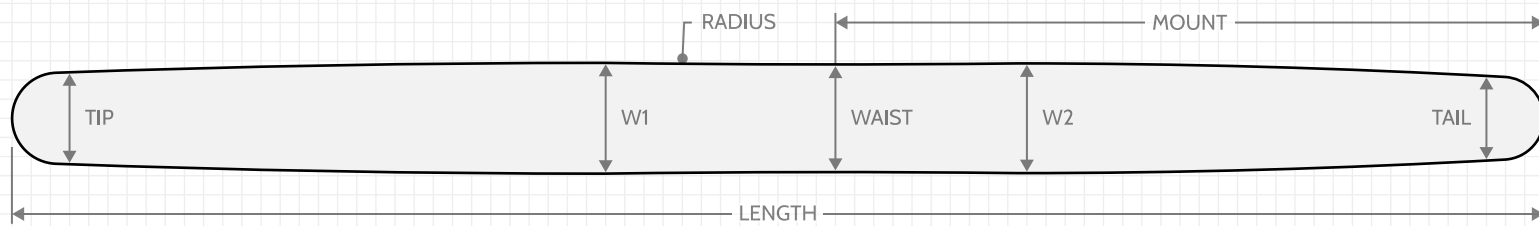

SKEVIK

SPECIFICATIONS

2019 • 2020

LOKEN | ANTON | SEVRIN | ODA | VIGGO

LENGTH	180cm	172cm	164cm	188cm	180cm	172cm	164cm	188cm	180cm	172cm	164cm
TIP-WAIST-TAIL	124-91-111	122-91-110	120-91-108	131-99-118	129-99-117	127-99-116	125-99-114	136-107-125	134-107-123	132-107-122	130-107-121
RADIUS	18m	17m	16m	21m	20m	19m	18m	23m	22m	21m	20m
MOUNT	815	775	740	850	815	775	740	850	815	775	740
TIP/TAIL HEIGHT	50/12	50/12	50/12	55/14	55/14	55/14	55/14	55/14	55/14	55/14	55/14
TIP/TAIL LENGTH	440/375	420/355	400/340	460/390	440/375	420/355	400/340	460/390	440/375	420/355	400/340
TIP/TAIL ROCKER	3/3	3/3	3/3	3/3	3/3	3/3	3/3	3/3	3/3	3/3	3/3
CAMBER	5	5	5	4	4	4	4	4	4	4	4
RUNNING LENGTH	985	945	900	1030	985	945	900	1030	985	945	900
WEIGHT PER SET	3530g	TBD	TBD	3840g	3580g	3320g	3060g	4070g	3820g	3580g	3330g

LENGTH	185cm	175cm	165cm	193cm	185cm	175cm	165cm	193cm	185cm	175cm
TIP-WAIST-TAIL	125-102-117	122-102-115	120-102-114	135-112-127	133-112-126	131-112-124	129-112-123	144-122-136	142-122-135	140-122-133
RADIUS	20m	20m	20m	21.5m	21.5m	21.5m	21.5m	23m	23m	23m
MOUNT	860	810	765	895	860	810	765	895	860	810
TIP/TAIL HEIGHT	62/62	62/62	62/62	62/62	62/62	62/62	62/62	62/62	62/62	62/62
TIP/TAIL LENGTH	315/315	300/300	280/280	330/330	315/315	300/300	280/280	330/330	315/315	300/300
TIP/TAIL ROCKER	16/16	16/16	16/16	16/16	16/16	16/16	16/16	16/16	16/16	16/16
CAMBER	3	3	3	3	3	3	3	3	3	3
RUNNING LENGTH	1220	1150	1090	1270	1220	1150	1090	1270	1220	1150
WEIGHT PER SET	3690g	3370g	3060g	4270g	3940g	3660g	3380g	4700g	4420g	4100g

LENGTH	180cm	172cm	164cm
TIP-WAIST-TAIL	128-96-120	127-96-118	125-96-117
RADIUS	19.5m	18.5m	17.5m
MOUNT	845	805	770
TIP/TAIL HEIGHT	45/30	45/30	45/30
TIP/TAIL LENGTH	260/230	260/230	260/230
TIP/TAIL ROCKER	3/3	3/3	3/3
CAMBER	6	6	6
RUNNING LENGTH	1310	1230	1150
WEIGHT PER SET	3590g	3310g	3030g