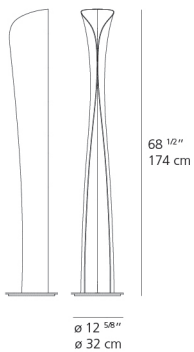

### Dimensions

### Luminaire weight

50.71 lbs / 23 kg