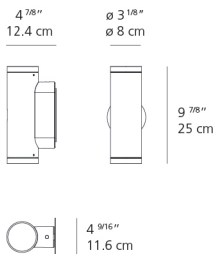

### Dimensions

### Packaging

1 Box

1 x 13-7/8" x 8-9/16" x 10-5/16" / 5.22 lbs - 35 cm x 21.5 cm x 26 cm / 2.37 kg