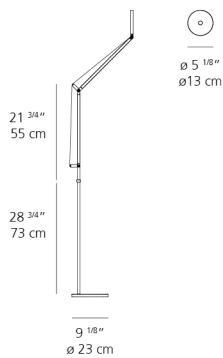

### Dimensions

### Luminaire weight

9.81 lbs / 4.45 kg