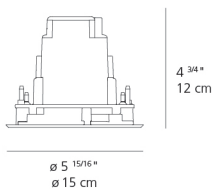

### Dimensions

### Packaging

1 Box

1 x 11-11/16" x 9-15/16" x 8-3/4" / 3.86 lbs - 29.5 cm x 25 cm x 22 cm / 1.75 kg