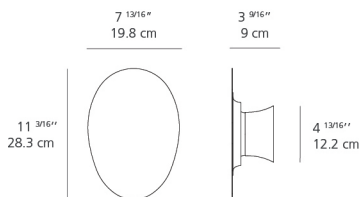

### Dimensions

### Packaging

2 Boxes

1 x 13-1/16" x 13-1/16" x 3-1/16" / 2.01 lbs - 33.02 cm x 33.02 cm x 7.62 cm / .91 kg

1 x 8-1/16" x 8-1/16" x 8-1/16" / 1.01 lbs - 20.32 cm x 20.32 cm x 20.32 cm / .46 kg