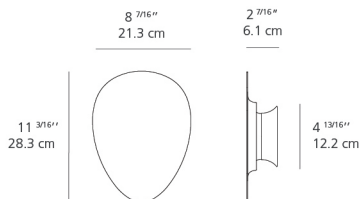

### Dimensions

### Packaging

2 Boxes

1 x 13-1/16" x 13-1/16" x 3-1/16" / 2.01 lbs - 33.02 cm x 33.02 cm x 7.62 cm / .91 kg

1 x 8-1/16" x 8-1/16" x 8-1/16" / 1.01 lbs - 20.32 cm x 20.32 cm x 20.32 cm / .46 kg