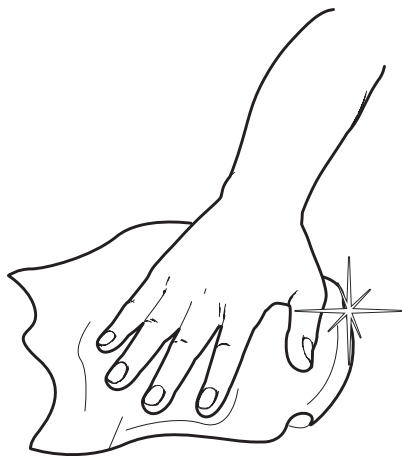

Artemide®

Fiamma

design
Wilмотte & Industries

i

1

120-277 V

2

Artemide®