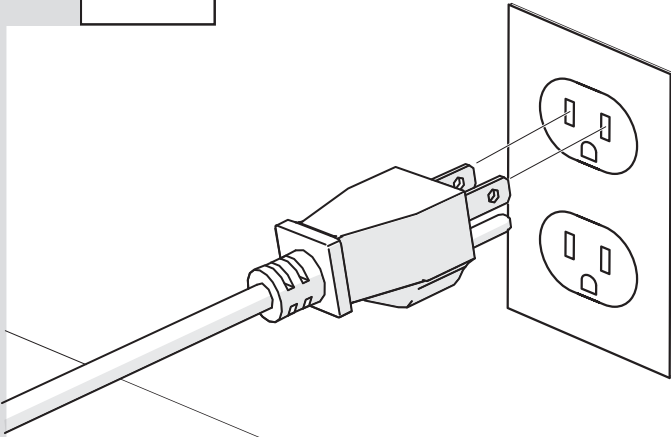

Artemide®

Fiamma

design
Wilмотte & Industries

i

1

120-277 V

2

Artemide®