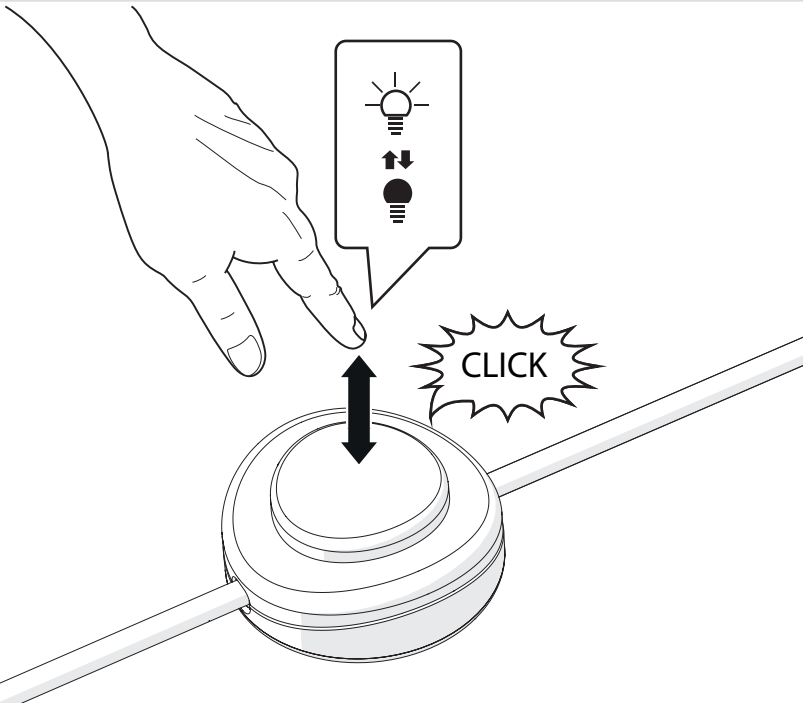

Artemide®

Fiamma

design
Wilмотte & Industries

i

1

120-277 V

2

Artemide®