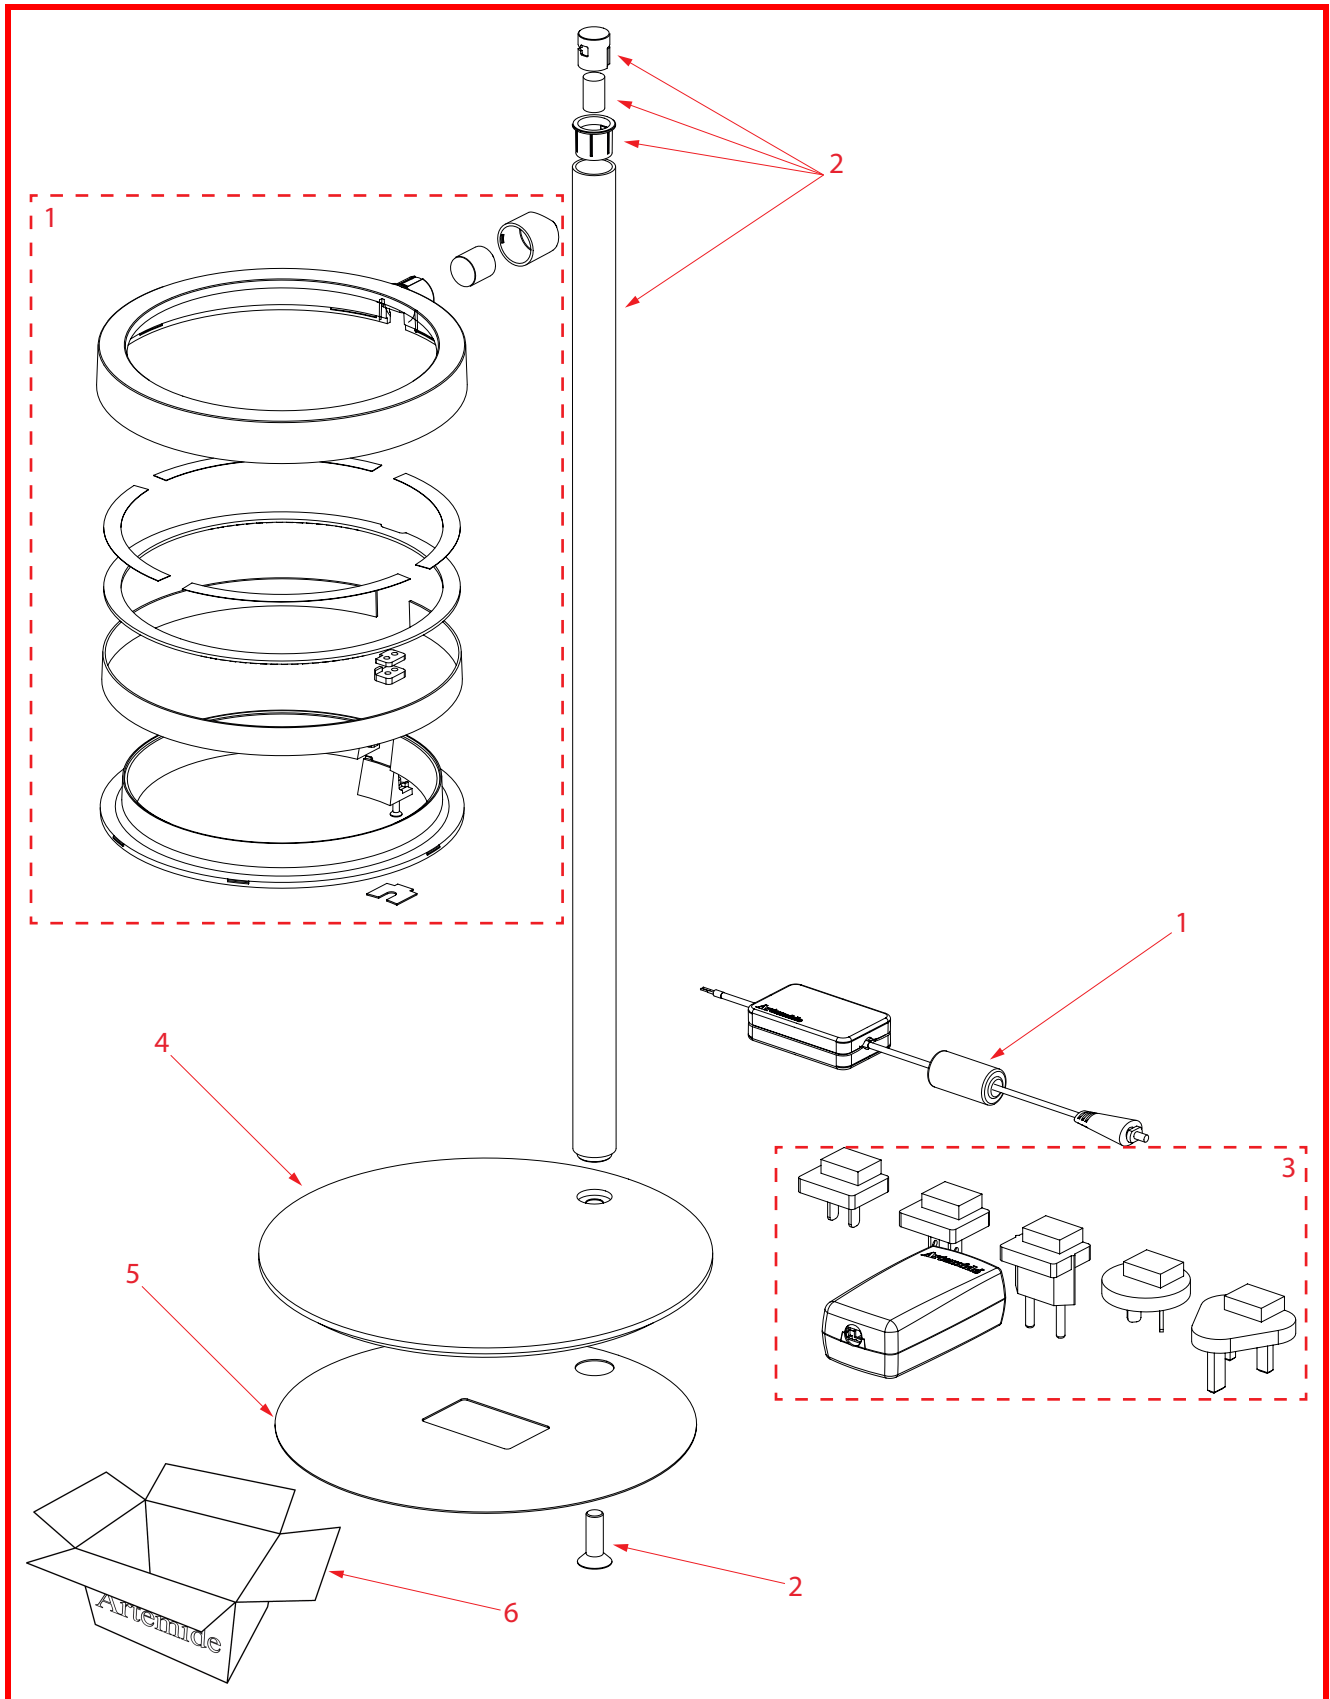

IPPARCO LED NERO

design : Neil Poulton - 2012

codici : 1607010A

Artemide®

Disegno n°: 160700

Revisione: Luglio 2013

Artemide S.p.A.

Via Bergamo, 18
20010 Pregnana M.se (MI) - Italy
tel.02/93518.1 - Fax 02/93590254

cod. foglio ricambi Y503002449

IPPARCO LED NERO

design : Neil Poulton - 2012
codici : 1607010A

Artemide®

Pos.	Codice-Code- Art.nr.-Code- Codigo	Note - Notes - Anmerkungen - Notes - Notas	Q.tà-Q.ty- Menge- Q.té-Cant.
1	R303828		1
2	R303986		1
3	X208000181		1
4	WAP4031		1
5	Y203000270		2
6	Y508000741		3
7			
8			
9			

Disegno n°: 160700

Revisione: Luglio 2013

Artemide S.p.A.

Via Bergamo, 18
20010 Pregnana M.se (MI) - Italy
tel.02/93518.1 - Fax 02/93590254