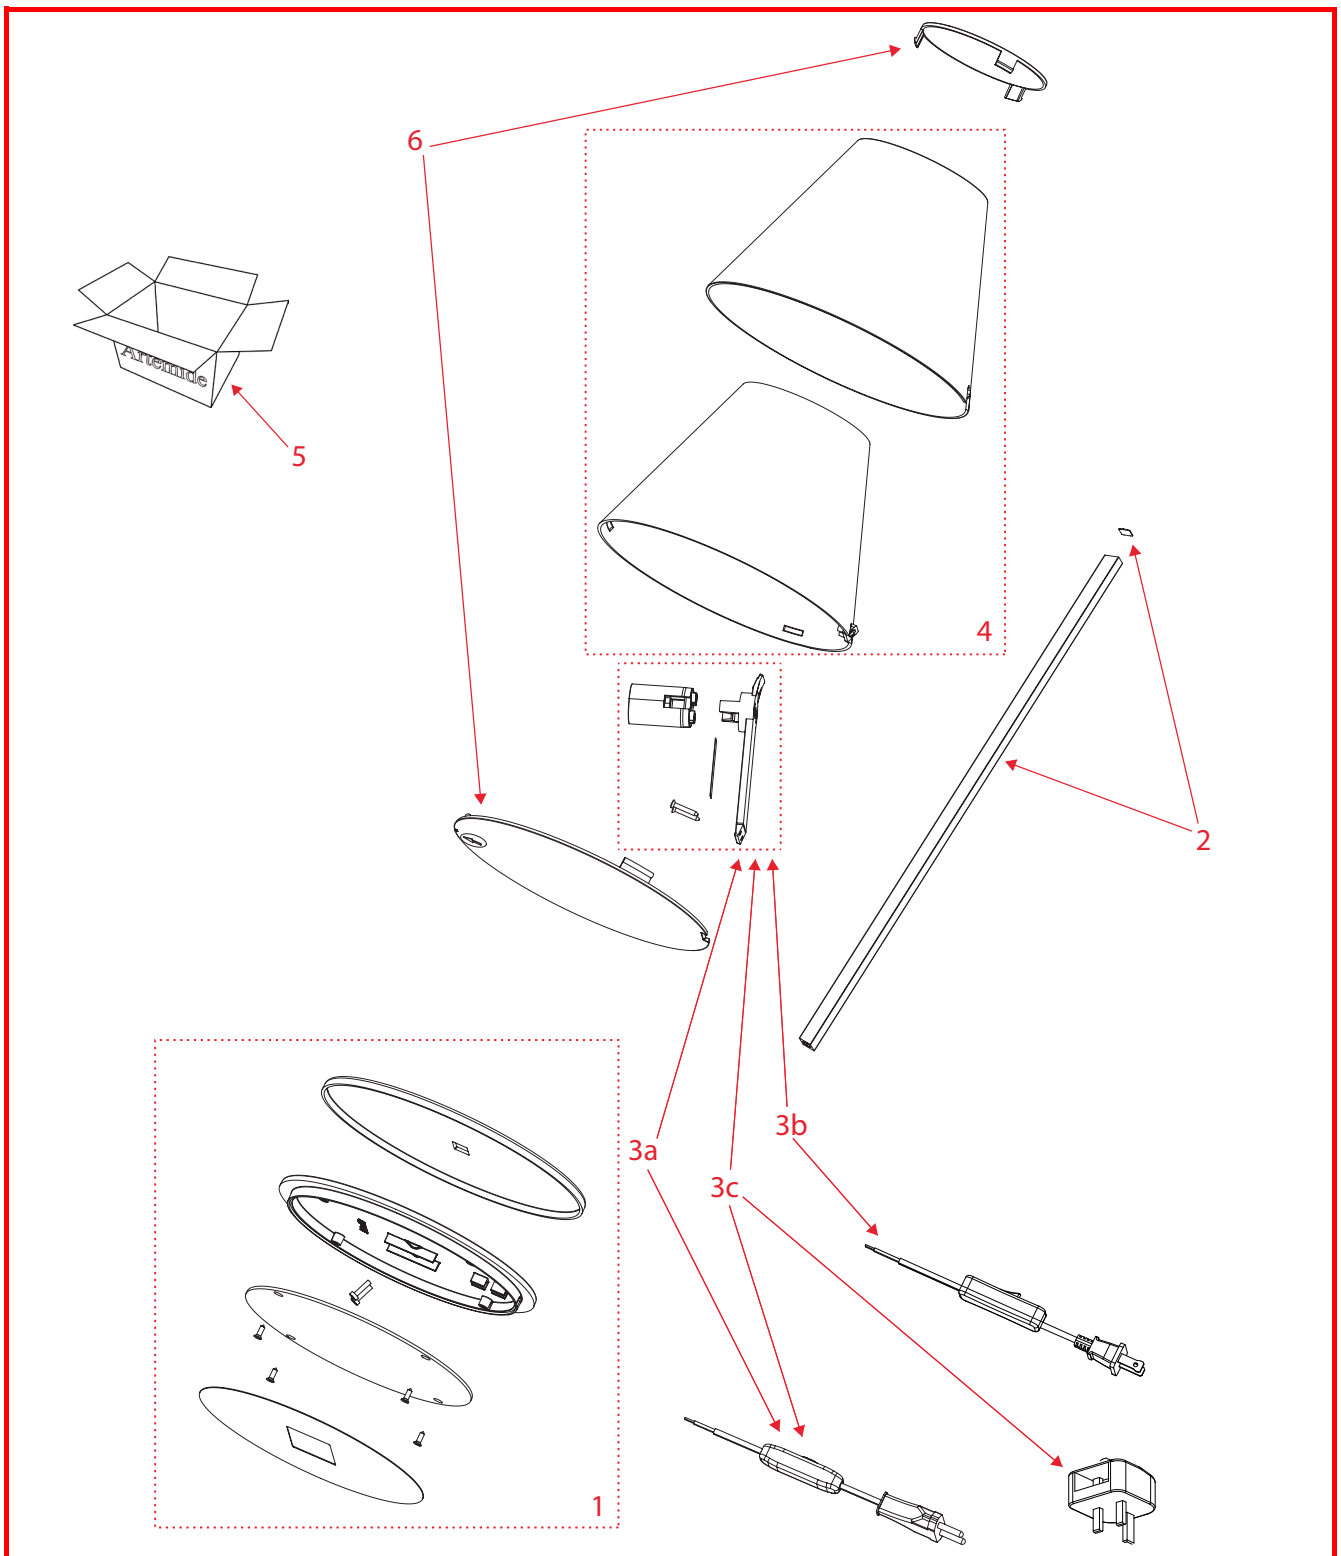

LA PETITE T

Artemide®

Design : Quaglio Simonelli - 2015

Lamp Codes :

1751020A - 1751010A - 1751030A
1751024A - 1751014A - 1751034A
1751028A - 1751018A - 1751038A

Disegno n° 1751..

Revisione: Marzo 2017

Artemide S.p.A.
Via Bergamo, 18
20010 Pregnana M.se (MI) - Italy
tel.02/93518.1 - Fax 02/93590254