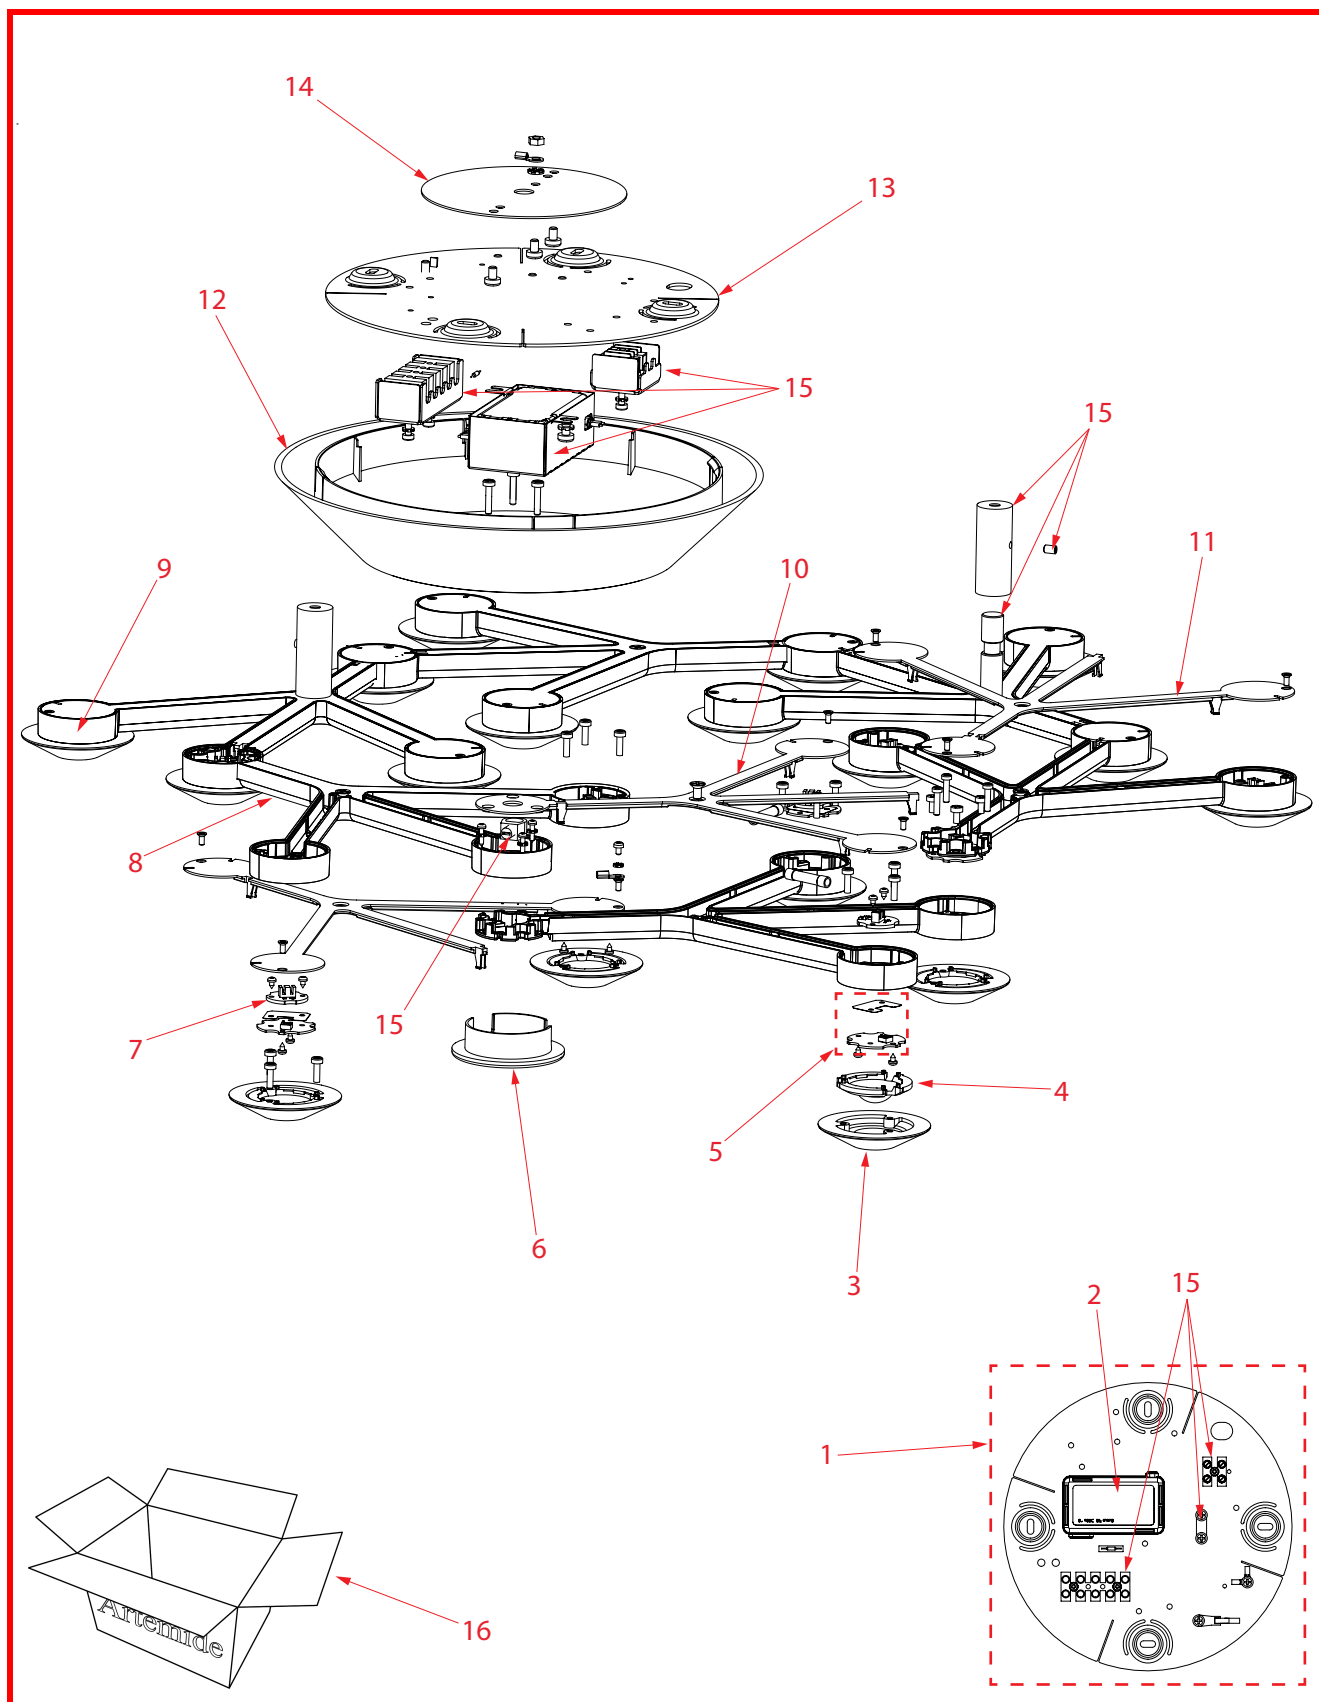

LED NET SOFFITTO CIRCOLARE

design : Michele De Lucchi, Alberto Nason - 2011

codici : 1594058A

Artemide®

Disegno n°: 159458

Revisione: Gennaio 2014

Artemide S.p.A.

Via Bergamo, 18
20010 Pregnana M.se (MI) - Italy
tel.02/93518.1 - Fax 02/93590254

cod. foglio ricambi Y503002803

LED NET SOFFITTO CIRCOLARE

design : Michele De Lucchi, Alberto Nason - 2011
codici : 1594058A

Artemide®

Pos.	Codice-Code- Art.nr.-Code- Codigo	Note - Notes - Anmerkungen - Notes - Notas	Q.tà-Q.ty- Menge- Q.té-Cant.
1	R304297		1
2	X206000619		1
3	Y201001779		3
4	Y201001761		10
5	R303647		1
6	Y201001723		4
7	Y405000288		1
8	WAC751701		1
9	WAC751601		1
10	Y201001901		2
11	R302853		1
12	WAC7543		1
13	WAC7729		1
14	WAC7829		3
15	R304295		1
16	Y508001047		1
17			
18			
19			