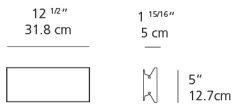

### Dimensions

### Packaging

1 Box

1 x 16-9/16" x 8-1/16" x 5-1/16" / 4.21 lbs - 41.91 cm x 20.32 cm x 12.7 cm / 1.91 kg