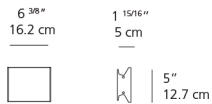

### Dimensions

### Packaging

1 Box

1 x 10-7/16" x 8-1/16" x 5-1/16" / 2.6 lbs - 26.35 cm x 20.32 cm x 12.7 cm / 1.18 kg