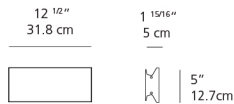

### Dimensions

### Packaging

1 Box

1 x 16-9/16" x 8-1/16" x 5-1/16" / 4.21 lbs - 41.91 cm x 20.32 cm x 12.7 cm / 1.91 kg