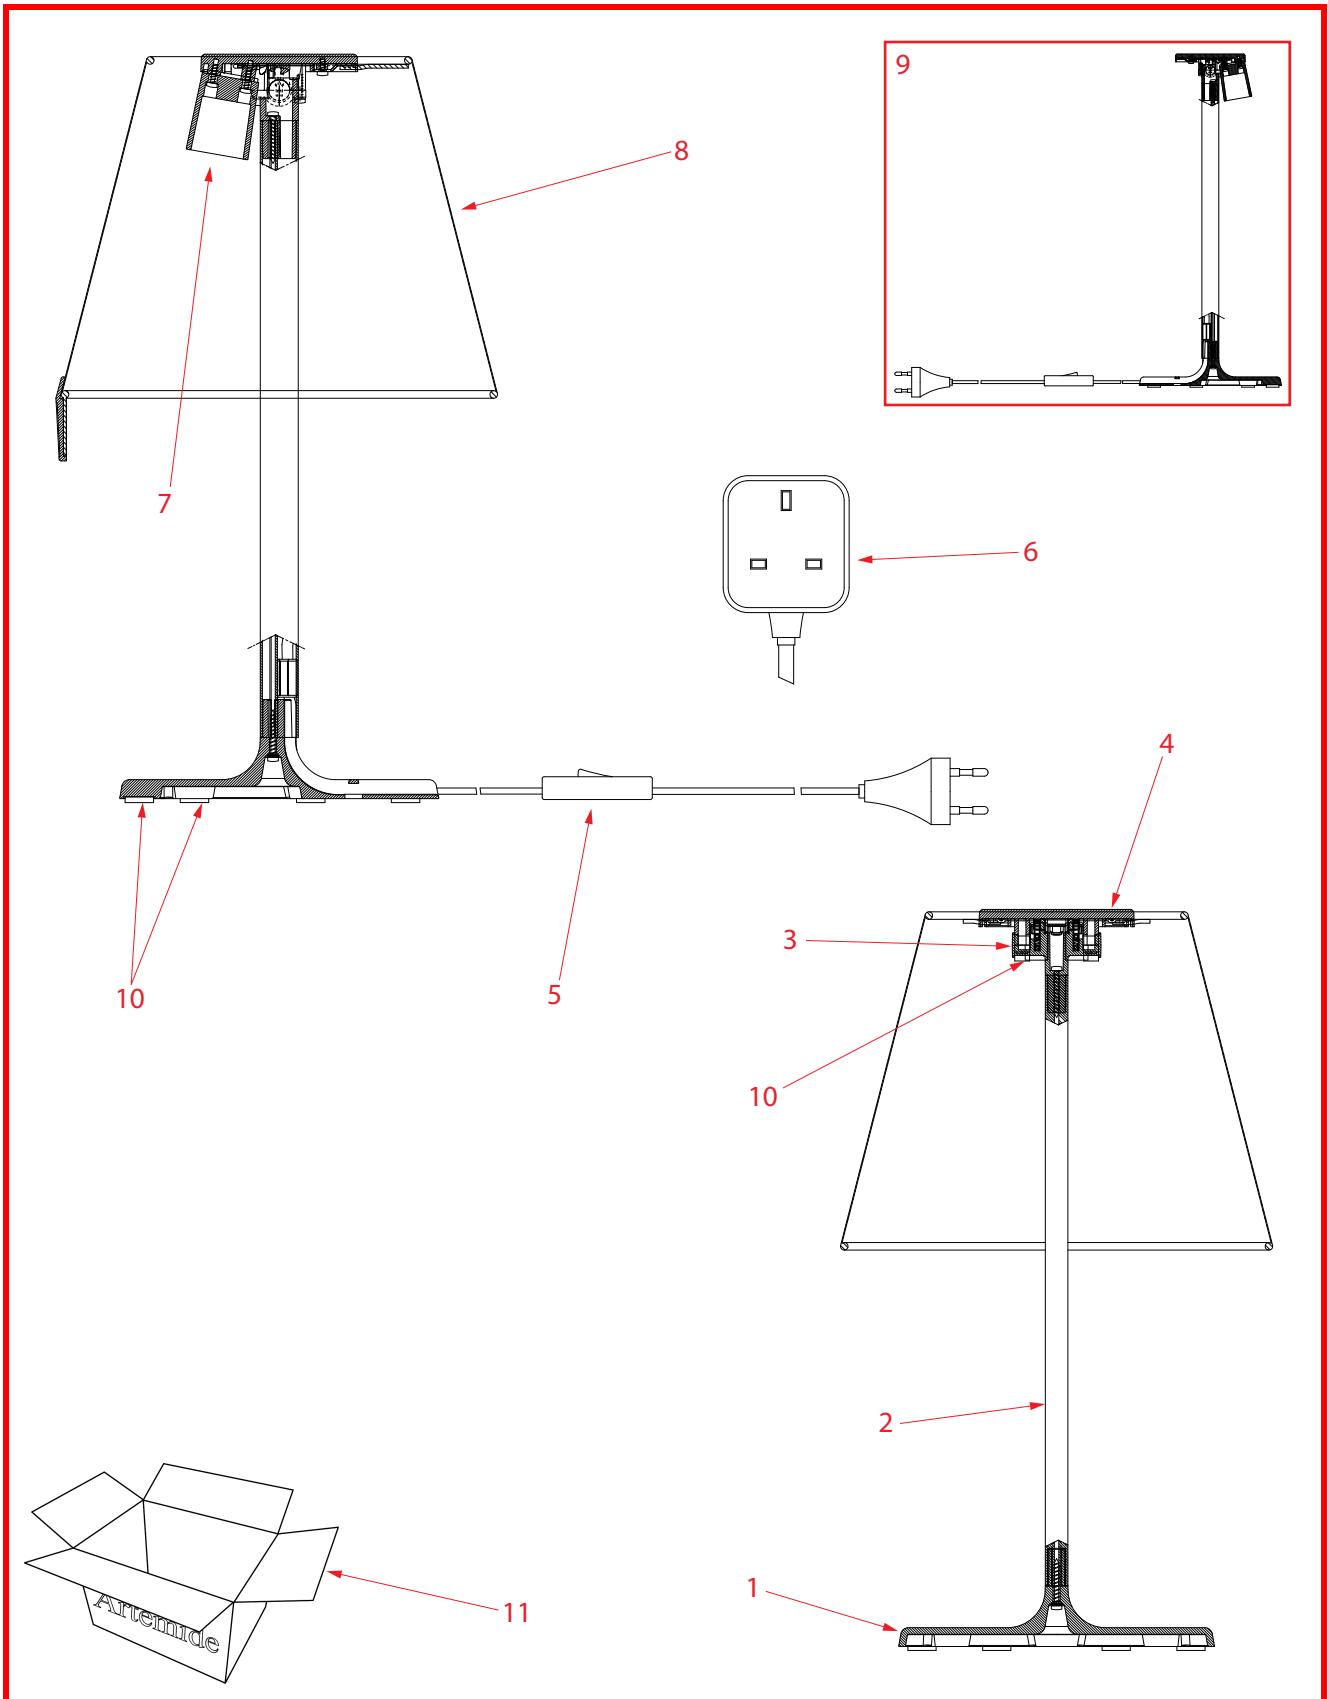

MELAMPO NOTTE GRIGIO ALLUMINIO

design : Adrien Gardère - 2000, 2002

codici : 0710010A - 0710014A - 0710015A - 0710016A - 0710018A

Artemide®

Disegno n°: 0710

Revisione: Luglio 2013

Artemide S.p.A.

Via Bergamo, 18

20010 Pregnana M.se (MI) - Italy

tel.02/93518.1 - Fax 02/93590254

cod. foglio ricambi Y503002441

MELAMPO NOTTE GRIGIO ALLUMINIO

design : Adrien Gardère - 2000, 2002

codici : 0710010A - 0710014A - 0710015A - 0710016A - 0710018A