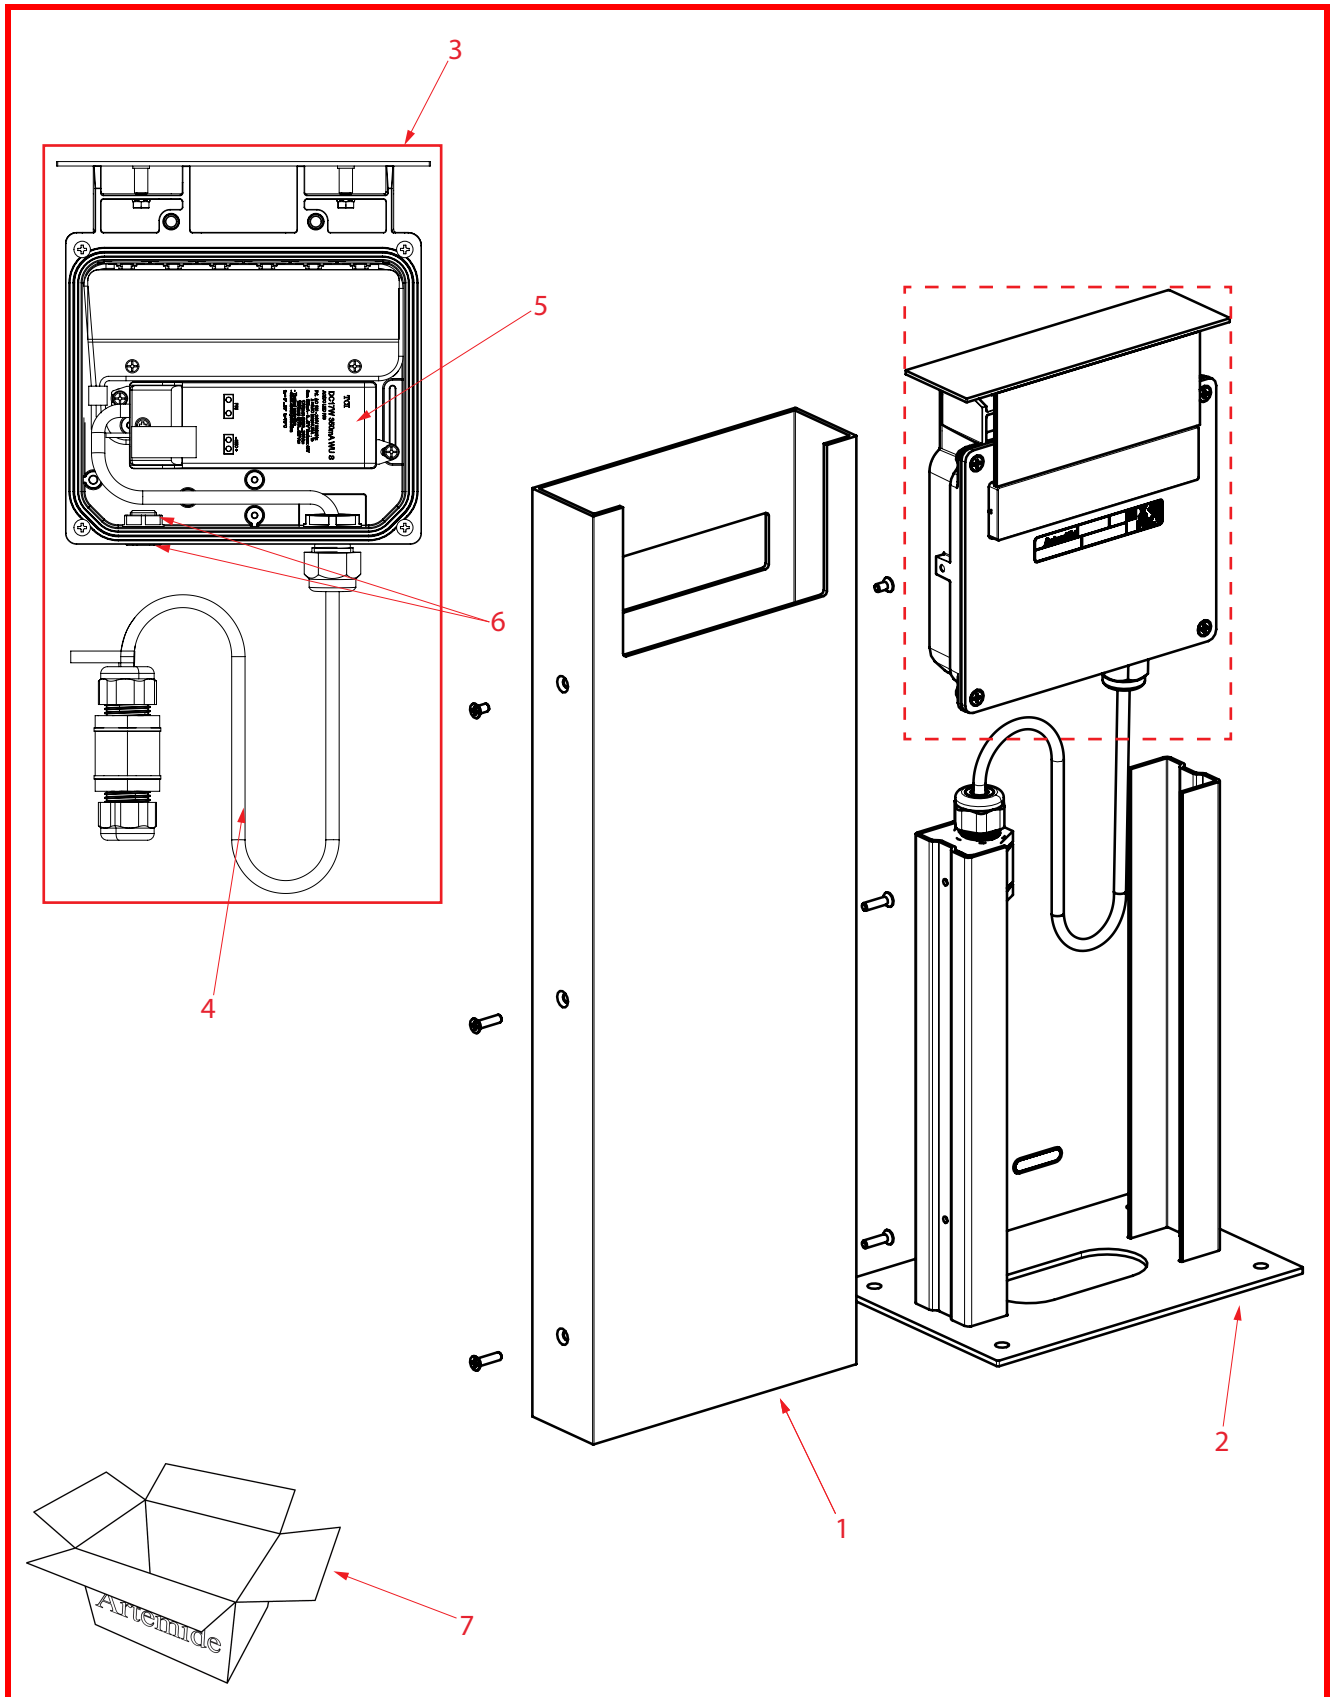

NUDA 50 BIFACCIALE BIANCO

design : Ernesto Gismondi - 2010

codici : T083700 - T083708

Artemide®

Disegno n°: T083700 - WAP3602

Revisione: Dicembre 2013

Artemide S.p.A.

Via Bergamo, 18

20010 Pregnana M.se (MI) - Italy

tel.02/93518.1 - Fax 02/93590254

cod. foglio ricambi Y503002763

NUDA 50 BIFACCIALE BIANCO

design : Ernesto Gismondi - 2010
codici : T083700 - T083708

Artemide®

Pos.	Codice-Code- Art.nr.-Code- Codigo	Note - Notes - Anmerkungen - Notes - Notas	Q.tà-Q.ty- Menge- Q.té-Cant.
1	WAC7402		1
2	WAC6858		1
3	WAP3603	T083700 ONLY	1
	WAP360302	T083708 ONLY	1
4	WAP3614	T083700 ONLY	1
	X105000567	T083708 ONLY	1
5	X206000650	T083700 ONLY	1
	X206000465	T083708 ONLY	1
6	R304278		1
7	Y508001089		2
8			
9			
10			