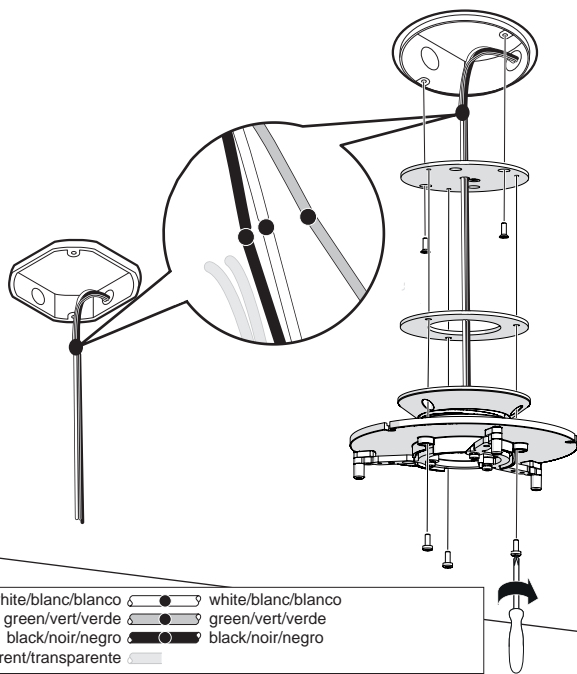

6

white/blanc/blanco white/blanc/blanco
green/vert/verde green/vert/verde
black/noir/negro black/noir/negro
transparent/transparents/transparente

7