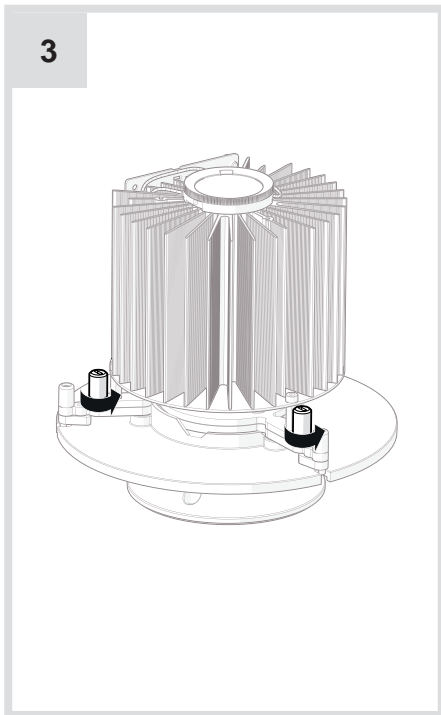

## Nur

design  
Ernesto Gismondi

i

5

6

white/blanc/blanco		white/blanc/blanco
green/vert/verde		green/vert/verde
black/noir/negro		black/noir/negro
transparent/transparent/transparente		transparent/transparent/transparente