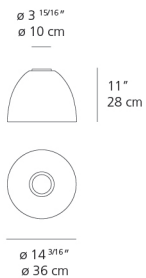

### Dimensions

### Packaging

1 Box

1 x 19-13/16" x 19-13/16" x 19-13/16" / 9.37 lbs - 50 cm x 50 cm x 50 cm / 4.25 kg