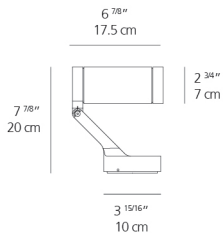

### Dimensions

### Packaging

1 Box

1 x 12-11/16" x 12-11/16" x 8-9/16" / 5.25 lbs - 32 cm x 32 cm x 21.5 cm / 2.38 kg