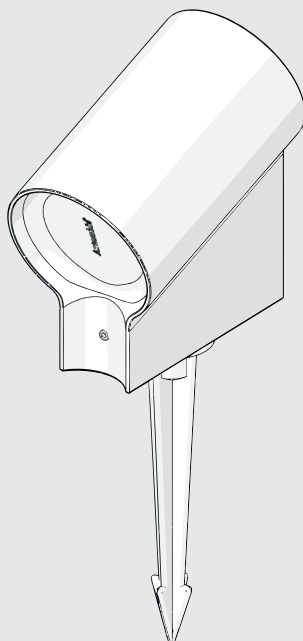

Artemide®

Oblique UL

design
E. Gismondi

i

Oblique parete

1

2

3

9

10

Oblique picchetto

Oblique palo

3

4

white/blanc/blanco	○ ●	white/blanc/blanco
green/vert/verde	○ ●	green/vert/verde
black/noir/negro	○ ●	black/noir/negro

5