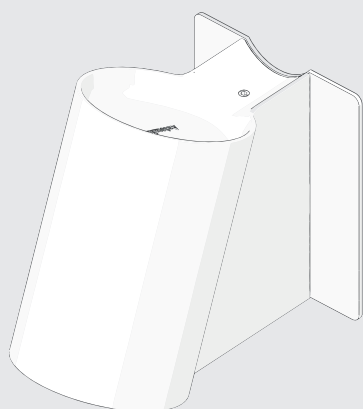

Artemide®

Oblique UL

design
E. Gismondi

i

Oblique parete

1

2

3

9

10

Oblique picchetto

Oblique palo

3

4

white/blanc/blanco	○ ●	white/blanc/blanco
green/vert/verde	○ ●	green/vert/verde
black/noir/negro	○ ●	black/noir/negro

5