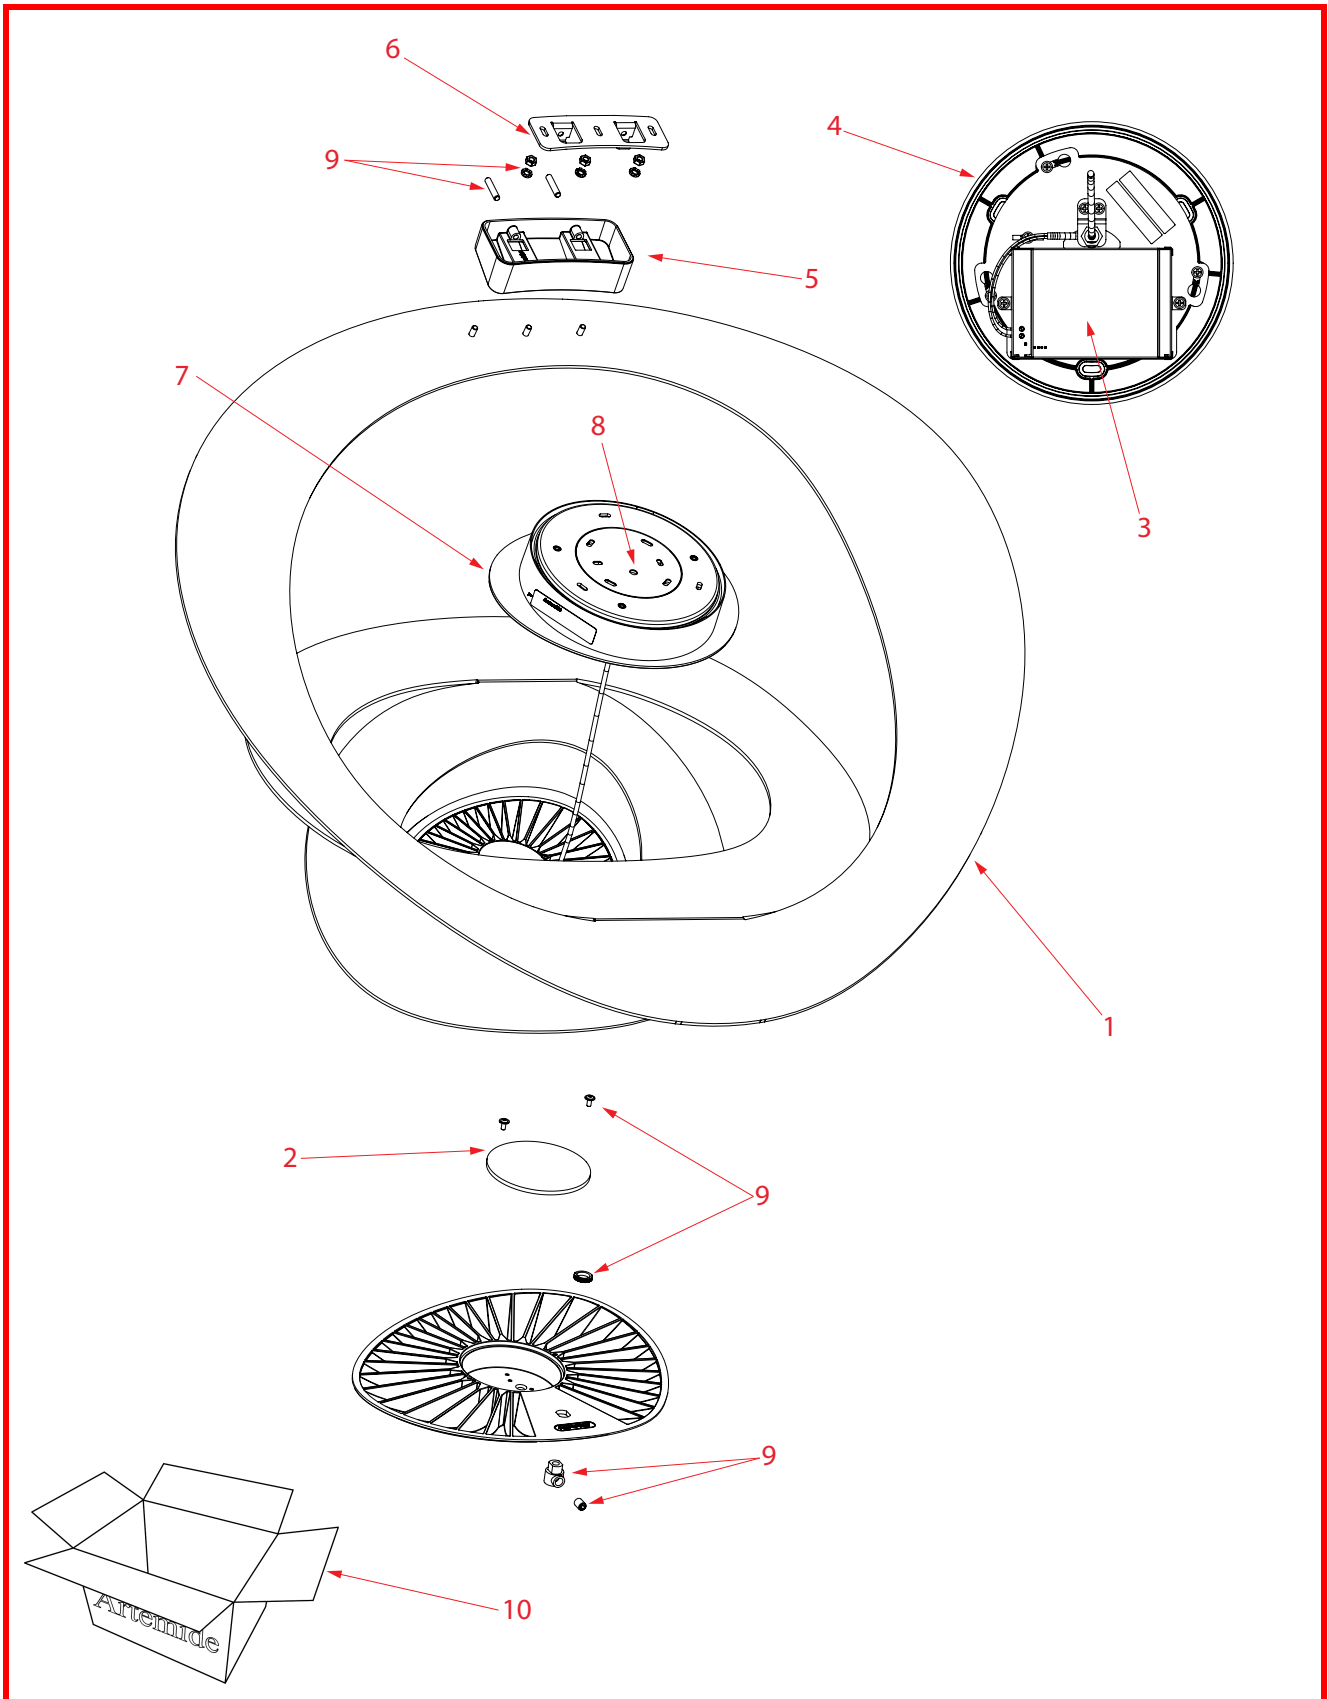

PIRCE LED MINI SOFFITTO

design : Giuseppe Maurizio Scutellà - 2010

codici : 1255010A - 1255015A

Artemide®

Disegno n°: 125500 - 125505

Revisione: Aprile 2013

Artemide S.p.A.

Via Bergamo, 18
20010 Pregnana M.se (MI) - Italy
tel.02/93518.1 - Fax 02/93590254

cod. foglio ricambi Y503002165

PIRCE LED MINI SOFFITTO

design : Giuseppe Maurizio Scutellà - 2010
codici : 1255010A - 1255015A

Artemide®

Pos.	Codice-Code- Art.nr.-Code- Codigo	Note - Notes - Anmerkungen - Notes - Notas	Q.tà-Q.ty- Menge- Q.té-Cant.
1	WAC822901		1
2	Y401000649		1
3	X206000624	1255010A ONLY	1
	X206000519	1255015A ONLY	1
4	WAP4113	1255010A ONLY	1
	R302989	1255015A ONLY	1
5	WAC7889		1
6	WAC7888		1
7	R302987	1255010A ONLY	1
	R302988	1255015A ONLY	1
8	WAC8377	1255015A ONLY	1
9	R302990	1255010A ONLY	1
	R302991	1255015A ONLY	1
10	Y508000726		1
11			
12			
13			