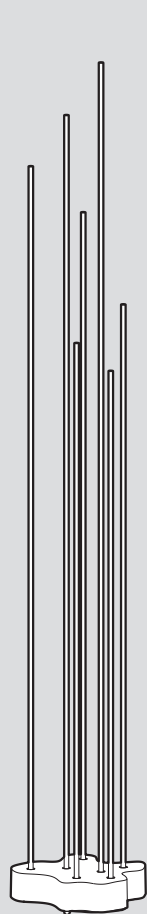

Reeds

design
Klaus Begasse

i

1

2

3

4

5a

Ensure water-proof connection
Assurer une connexion étanche à l'eau
Asegurar la cennexión a prueba de aqua

white/blanc/blanco  white/blanc/blanco
black/noir/negro  black/noir/negro

5b

Ensure water-proof connection
Assurer une connexion étanche à l'eau
Asegurar la cennexión a prueba de aqua

white/blanc/blanco  white/blanc/blanco
black/noir/negro  black/noir/negro

6

7

8

9

i

1

Artemide®