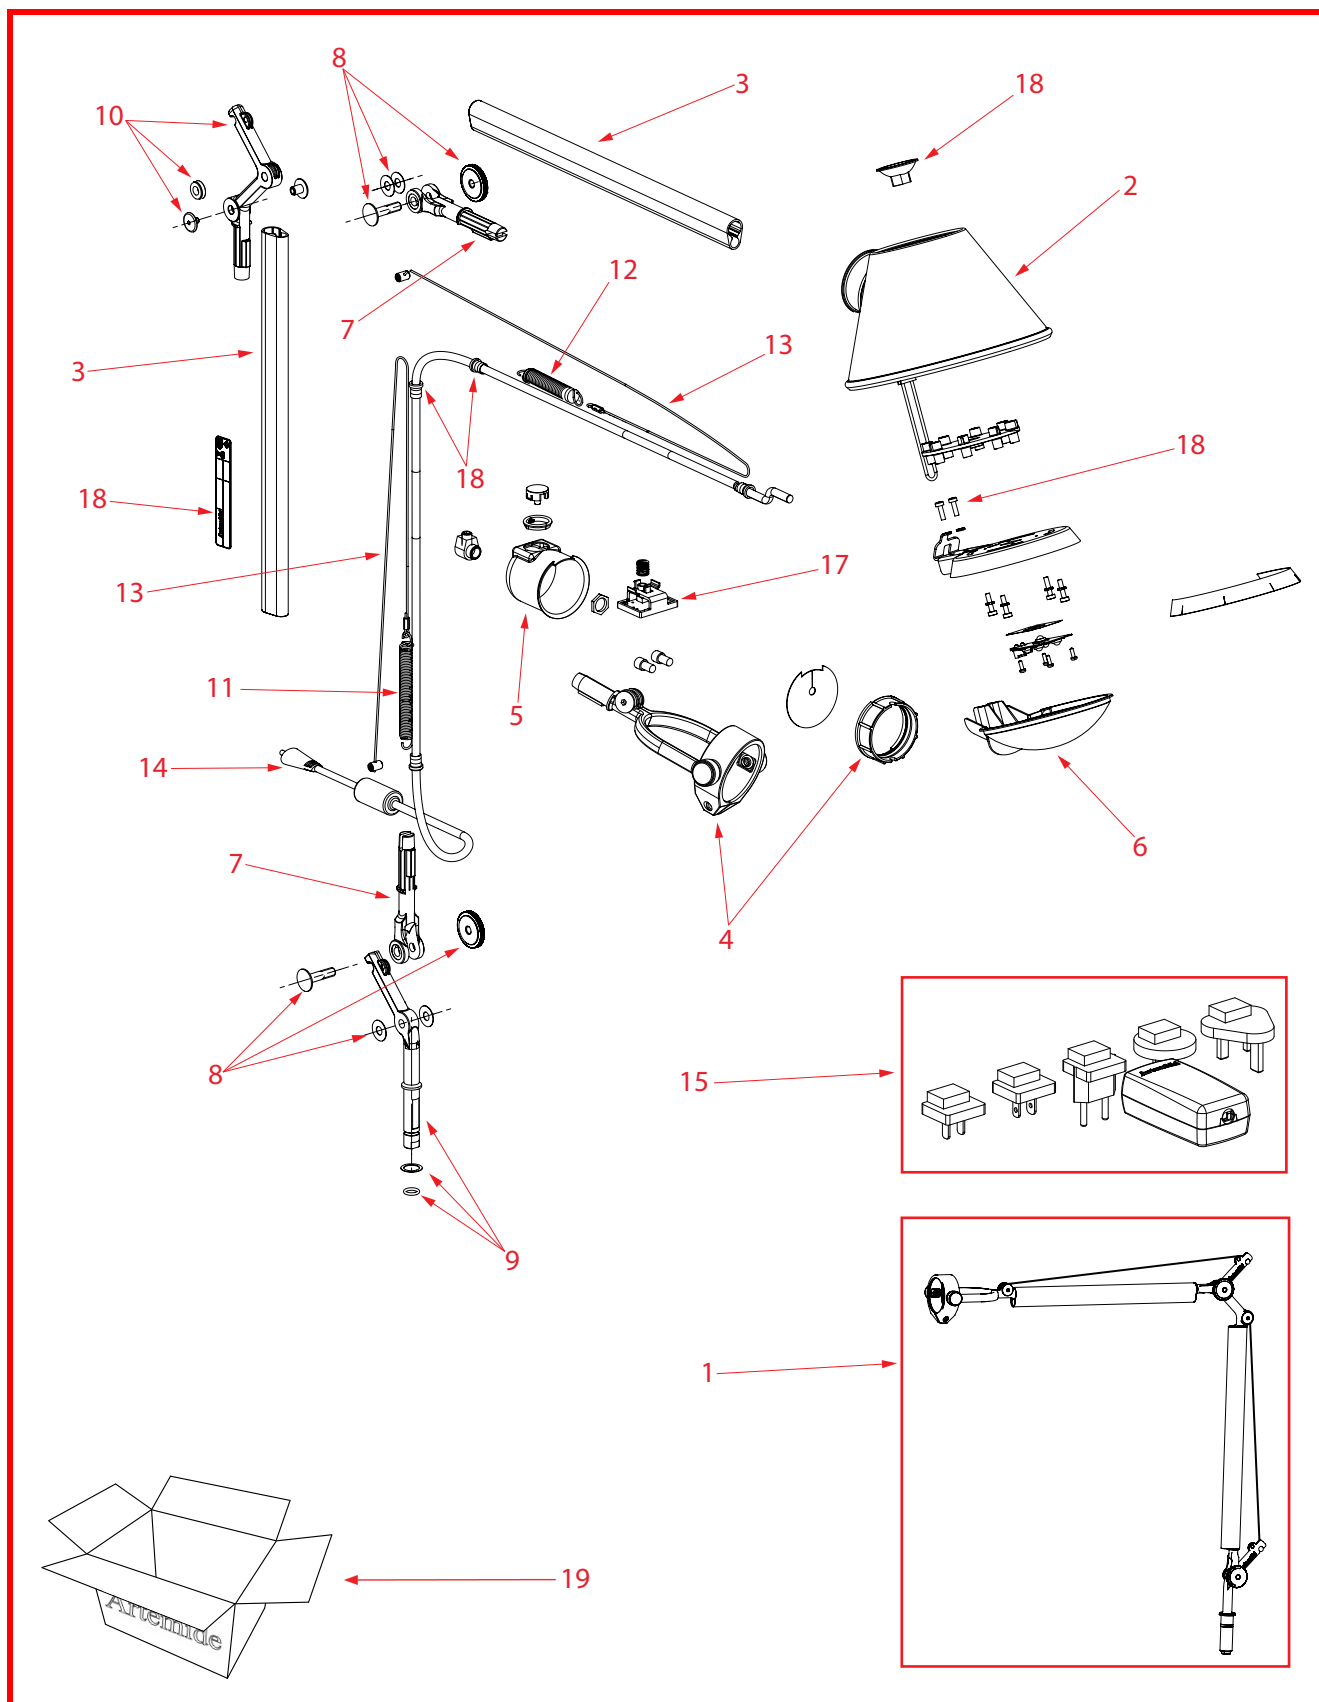

TOLOMEO MINI LED

design : Michele De Lucchi, Giancarlo Fassina - 2012

codici : A005600 - A005606 - A005608

Artemide®

Disegno n°: A005650

Revisione: Marzo 2013

Artemide S.p.A.

Via Bergamo, 18
20010 Pregnana M.se (MI) - Italy
tel.02/93518.1 - Fax 02/93590254

cod. foglio ricambi Y503002333

TOLOMEO MINI LED

design : Michele De Lucchi, Giancarlo Fassina - 2012

codici : A005600 - A005606 - A005608

Artemide®

Disegno n°: A005650

Revisione: Marzo 2013

Artemide S.p.A.

Via Bergamo, 18

20010 Pregnana M.se (MI) - Italy

tel.02/93518.1 - Fax 02/93590254

cod. foglio ricambi Y503002333

TOLOMEO MINI LED

design : Michele De Lucchi, Giancarlo Fassina - 2012
codici : A005600 - A005606 - A005608