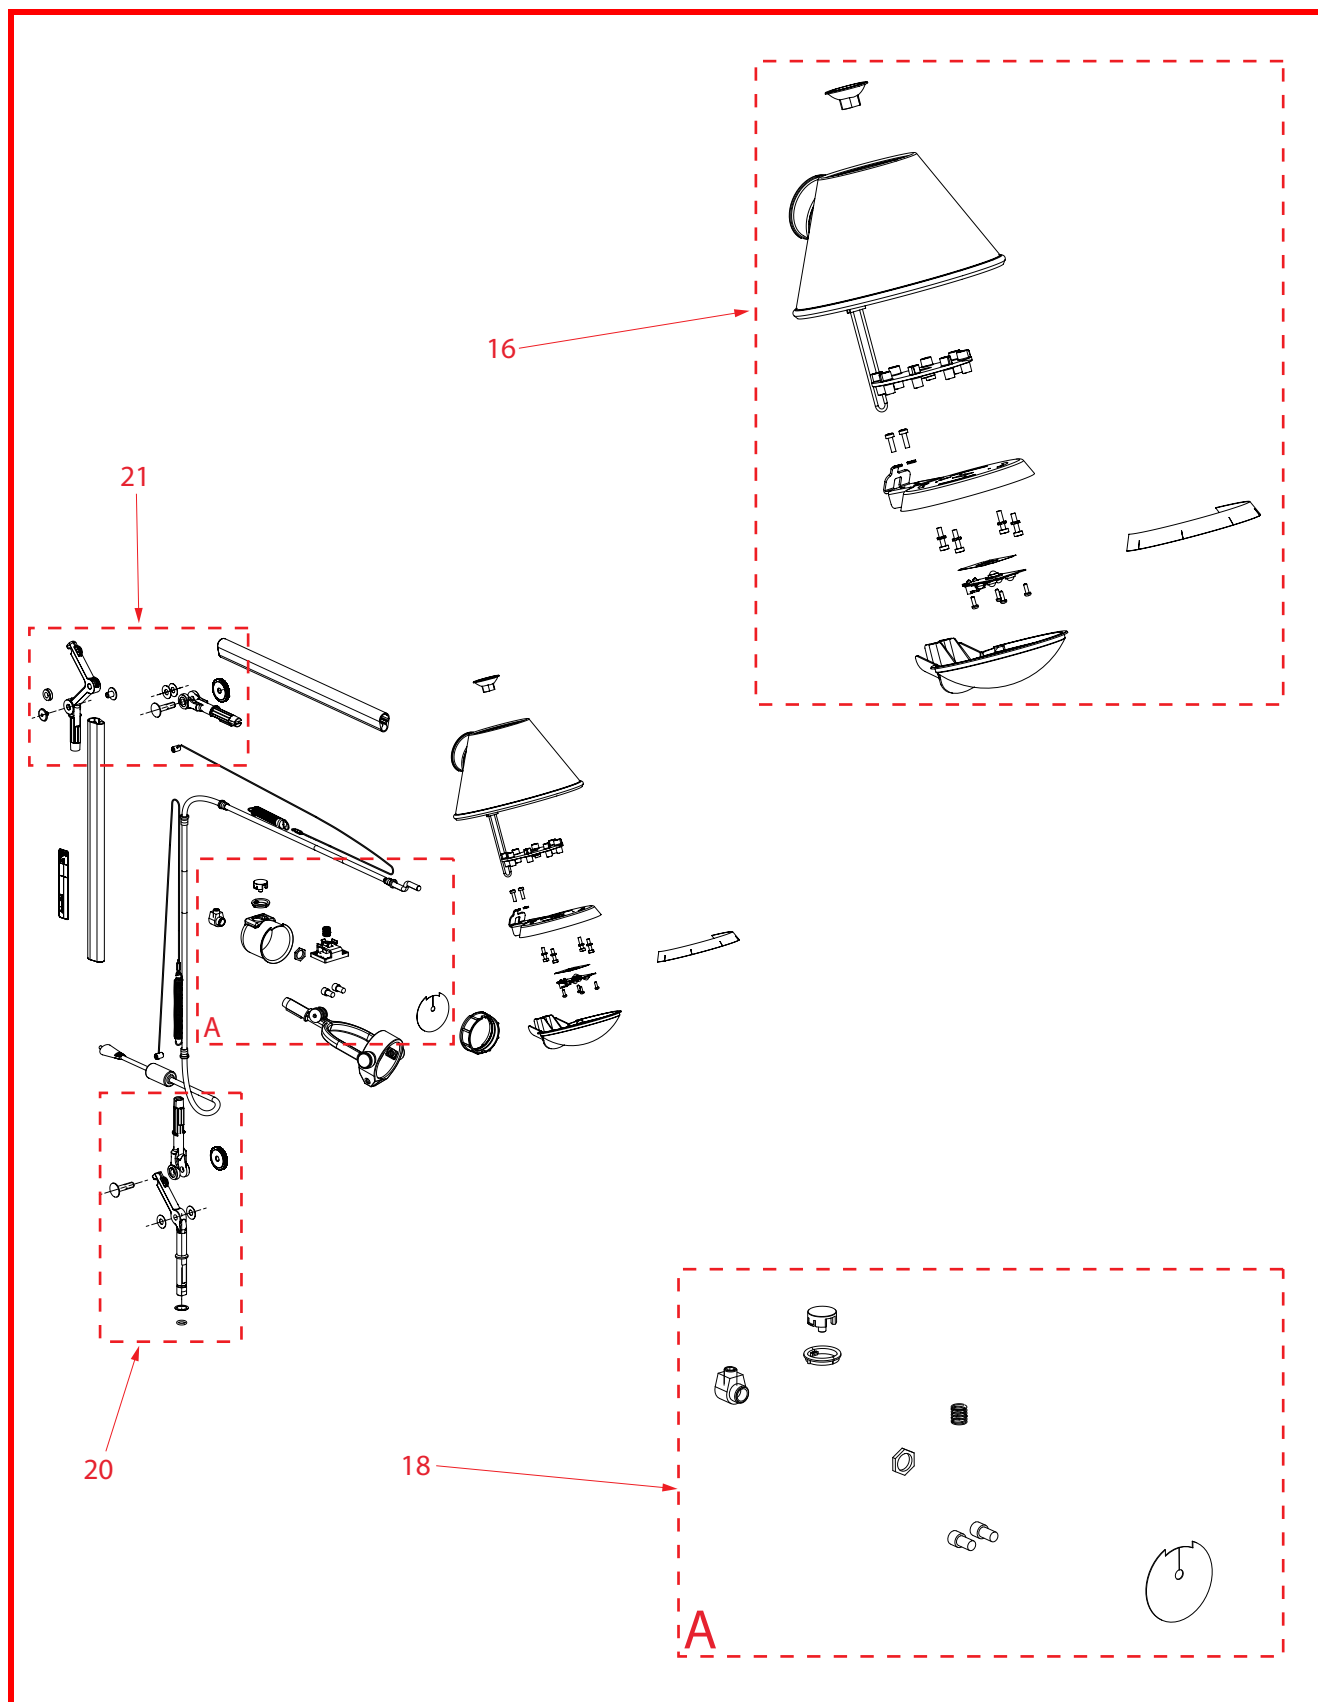

TOLOMEO MINI LED

design : Michele De Lucchi, Giancarlo Fassina - 2012

codici : A005600 - A005606 - A005608

Artemide®

Disegno n°: A005650

Revisione: Marzo 2013

Artemide S.p.A.

Via Bergamo, 18
20010 Pregnana M.se (MI) - Italy
tel.02/93518.1 - Fax 02/93590254

cod. foglio ricambi Y503002333

TOLOMEO MINI LED

design : Michele De Lucchi, Giancarlo Fassina - 2012

codici : A005600 - A005606 - A005608

Artemide®

Disegno n°: A005650

Revisione: Marzo 2013

Artemide S.p.A.

Via Bergamo, 18

20010 Pregnana M.se (MI) - Italy

tel.02/93518.1 - Fax 02/93590254

cod. foglio ricambi Y503002333

TOLOMEO MINI LED

design : Michele De Lucchi, Giancarlo Fassina - 2012
codici : A005600 - A005606 - A005608