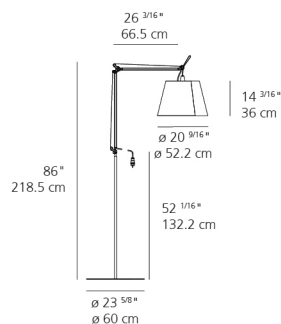

### Dimensions

### Luminaire weight

45.64 lbs / 20.7 kg