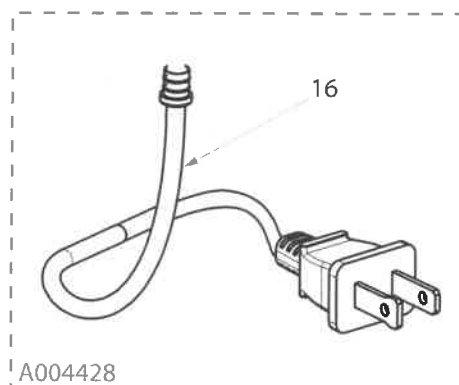

tel.02/93518.1 - Fax 02/93590254

cod. foglio ricambi Y503002229

TOLOMEO NERO

design : Michele De Lucchi, Giancarlo Fassina - 1987

codici : A004430 - A004434 - A004436 - A004438

Artemide

Revisione: Marzo 2013