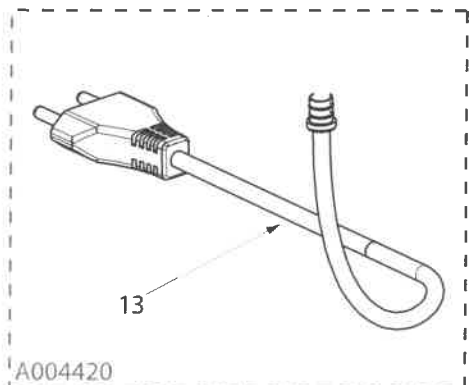

tel.02/93518.1 - Fax 02/93590254

cod. foglio ricambi Y503002229

TOLOMEO NERO

design : Michele De Lucchi, Giancarlo Fassina - 1987

codici : A004430 - A004434 - A004436 - A004438

Artemide

Revisione: Marzo 2013