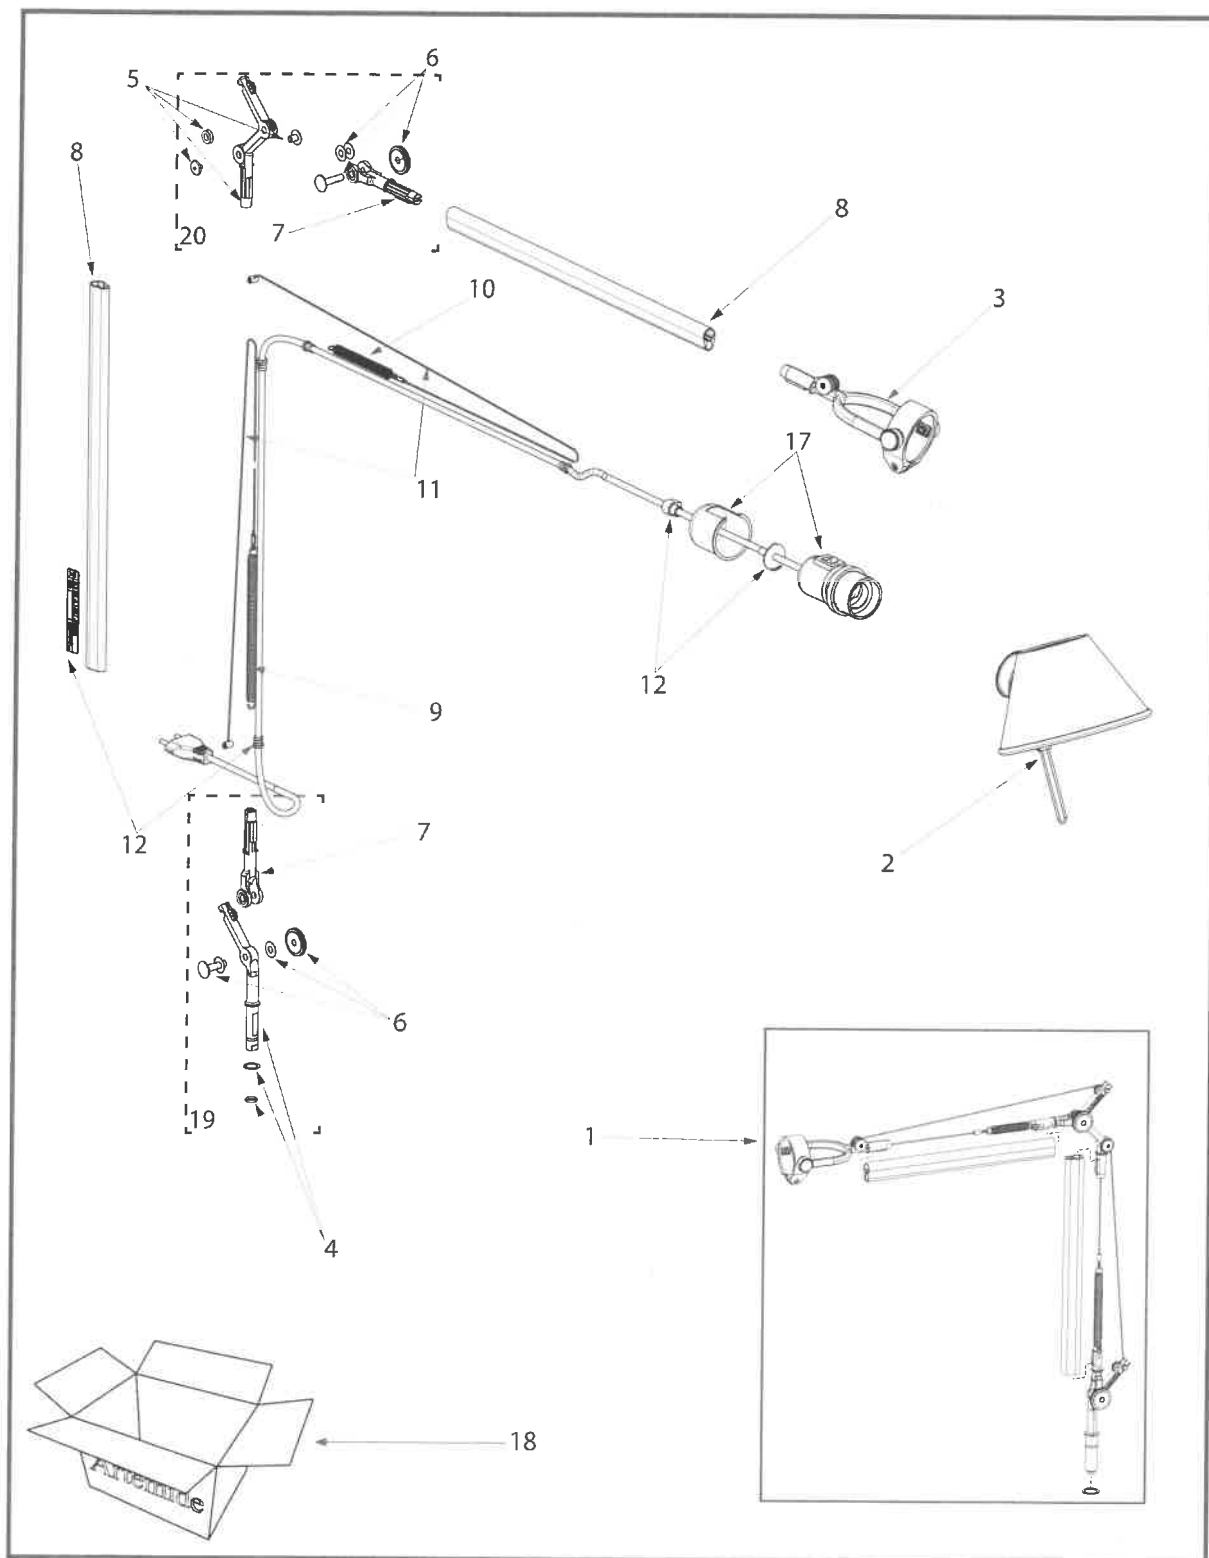

TOLOMEO NERO

design : Michele De Lucchi, Giancarlo Fassina - 1987

codici : A004430 - A004434 - A004436 - A004438

Artemide®

Revisione: Marzo 2013

Artemide S.p.A.

Via Bergamo, 18

20010 Pregnana M.se (MI) - Italy

tel.02/93518.1 - Fax 02/93590254

cod. foglio ricambi Y503002229

TOLOMEO NERO

design : Michele De Lucchi, Giancarlo Fassina - 1987

codici : A004430 - A004434 - A004436 - A004438

Artemide

Revisione: Marzo 2013

Artemide S.p.A.

Via Bergamo, 18

20010 Pregnana M.se (MI) - Italy

tel.02/93518.1 - Fax 02/93590254

cod. foglio ricambi Y503002229

TOLOMEO NERO

design : Michele De Lucchi, Giancarlo Fassina - 1987
codici : A004430 - A004434 - A004436 - A004438