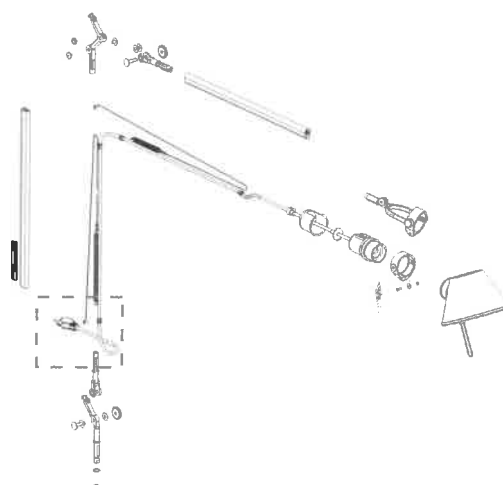

tel.02/93518.1 - Fax 02/93590254

cod. foglio ricambi Y503002229

TOLOMEO NERO

design : Michele De Lucchi, Giancarlo Fassina - 1987

codici : A004430 - A004434 - A004436 - A004438

Artemide

Revisione: Marzo 2013

Artemide S.p.A.

Via Bergamo, 18

20010 Pregnana M.se (MI) - Italy

tel.02/93518.1 - Fax 02/93590254

cod. foglio ricambi Y503002229

TOLOMEO NERO

design : Michele De Lucchi, Giancarlo Fassina - 1987
codici : A004430 - A004434 - A004436 - A004438