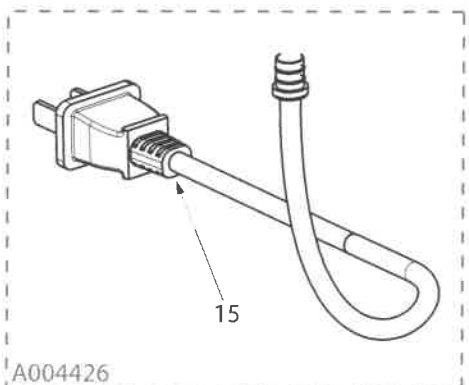

tel.02/93518.1 - Fax 02/93590254

cod. foglio ricambi Y503002229

TOLOMEO NERO

design : Michele De Lucchi, Giancarlo Fassina - 1987

codici : A004430 - A004434 - A004436 - A004438

Artemide

Revisione: Marzo 2013