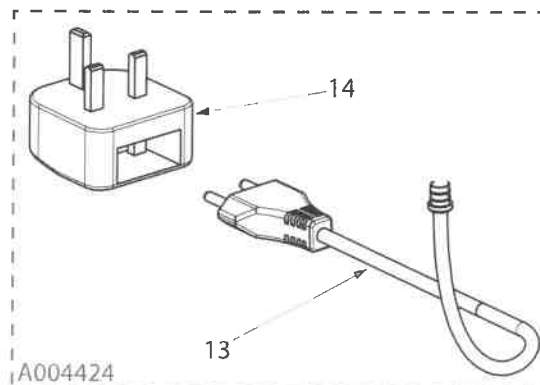

tel.02/93518.1 - Fax 02/93590254

cod. foglio ricambi Y503002229

TOLOMEO NERO

design : Michele De Lucchi, Giancarlo Fassina - 1987

codici : A004430 - A004434 - A004436 - A004438

Artemide

Revisione: Marzo 2013