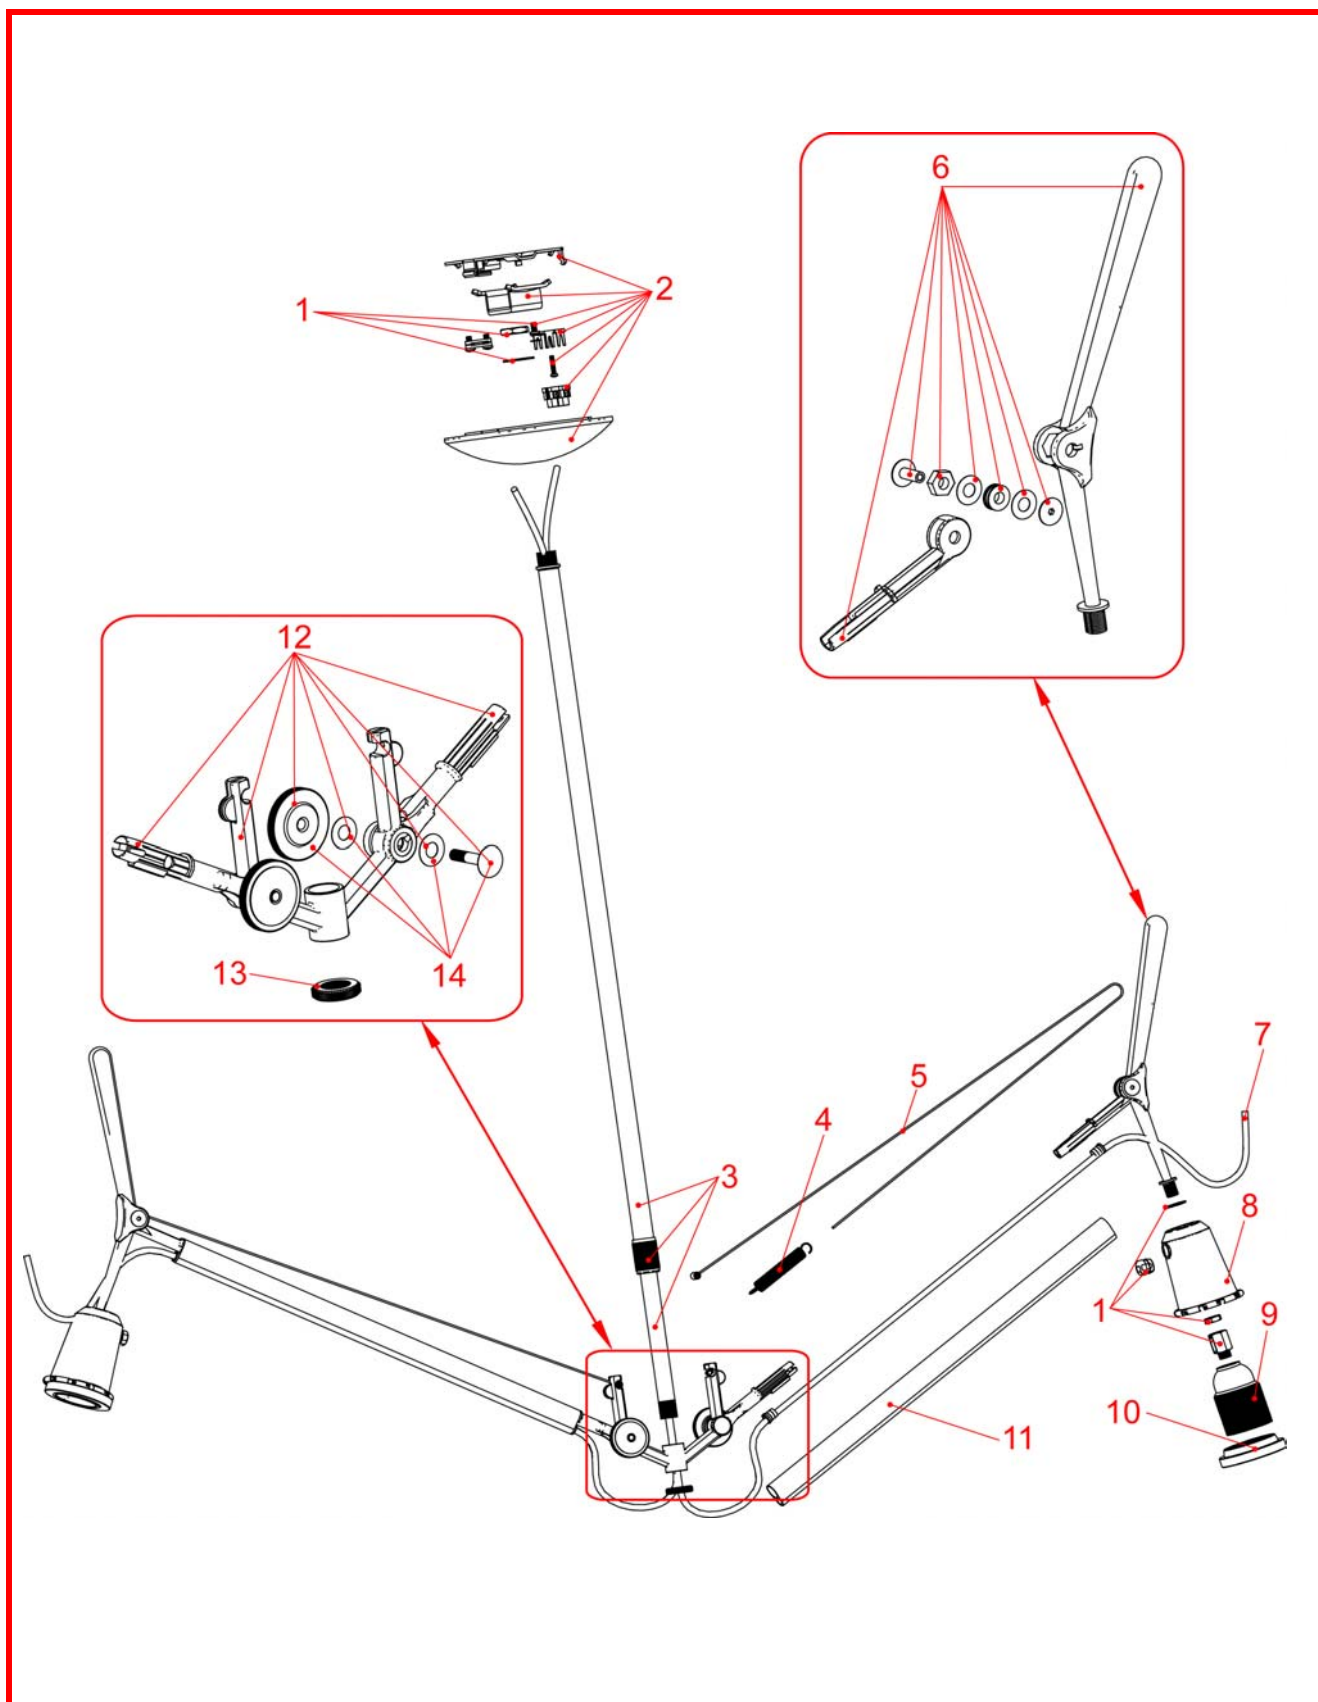

TOLOMEO SOSP. DIFFUSORE SOLO STRUTTURA

design : michele de lucchi - giancarlo fassina - 2005

codici : 0630010A - 0630015A - 0630018A

Artemide®

dis. 0630

Ottobre 2006 - rev.0

Artemide® S.p.A

Via Bergamo, 18
20010 Pregnana M.se (MI) - Italy
tel.02/93518.1 - Fax 02/93590254

TOLOMEO SOSP. DIFFUSORE SOLO STRUTTURA

design : michele de lucchi - giancarlo fassina - 2005
codici : 0630010A - 0630015A - 0630018A

Artemide®

Pos.	Codice-Code- Art.nr.-Code- Codigo	Note - Notes - Anmerkungen - Notes - Notas	Q.tà-Q.ty Menge- Q.té- Cant.
1	R302417	minuteria compl-compl hardware-kleinteile kompl-minuteria compl-accessorios compl	x1
2	R301284	completo-complete-komplett-complet-completo	1
3	R301308	completo-complete-komplett-complet-completo	1
4	Y105000124		12
5	Y104001062		5
6	WAP2638	completo-complete-komplett-complet-completo	1
7	X105000249	2x0,75 fep+pvc trasp.	mt
	X105000217	2xAWG18 fep+sil transp. L=220 cm	1
8	R301930		1
9	X112200039	E27	5
	R500202	E26	2
10	Y104001002		2
11	WAC0062		2
12	WAP2637	completo-complete-komplett-complet-completo	1
13	Y104000513		1
14	R302420	completo-complete-komplett-complet-completo	2
==	Y508000358	imballo - packaging - Verpackung - emballage - embalaje	2