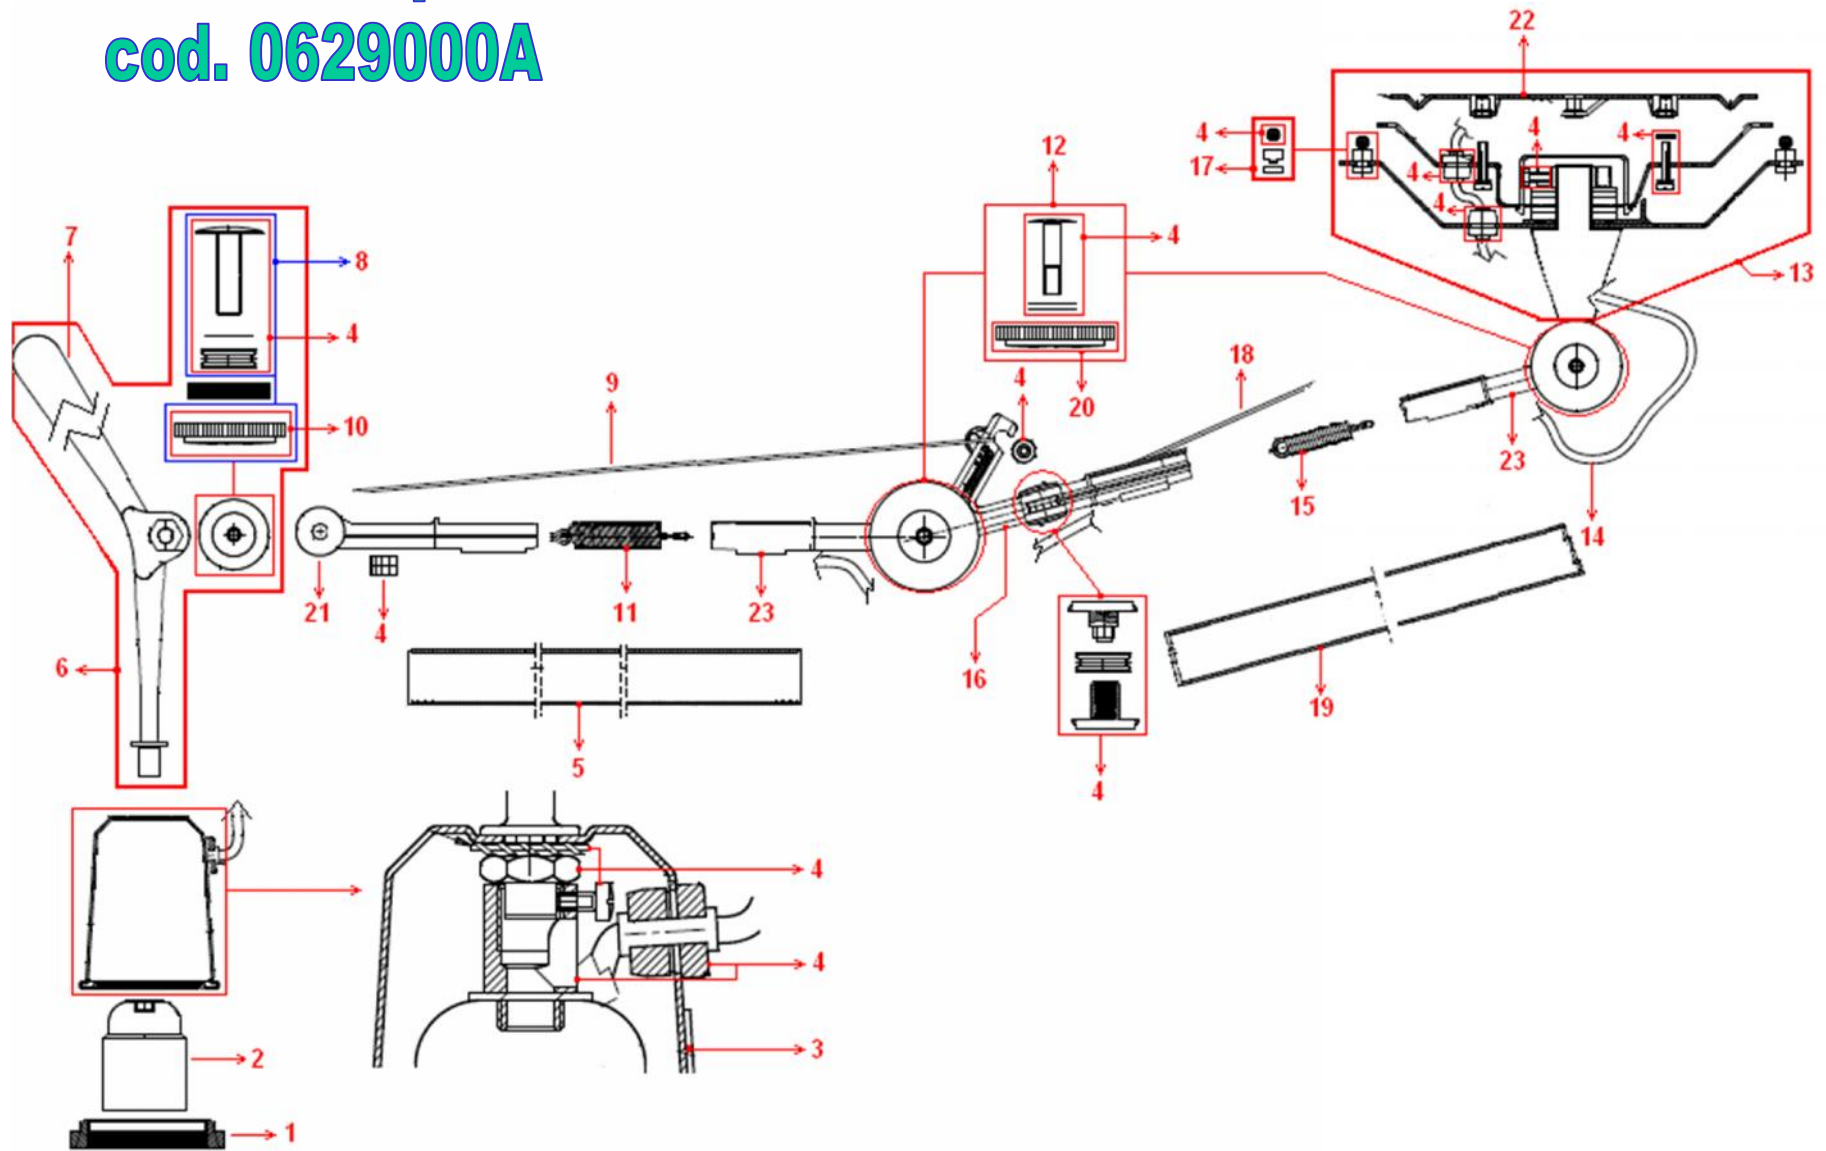

# Tolomeo sosp. dec. cod. 0629000A

anno/year 2012

<b>Pos.</b>	<b>Codice-Code- Art.nr.-Code- Codigo</b>	<b>Note - Notes - Anmerkungen - Notes - Notas</b>	<b>Q.tà-Q.ty- Menge- Q.té-Cant.</b>
<b>1</b>	Y104001002		<b>min.2</b>
<b>2</b>	X112200039		<b>1</b>
<b>3</b>	R301930		<b>1</b>
<b>4</b>	R302254	minuteria compl.- compl. hardware- kleinteile kompl.- minuteria compl.- accessorios compl.	<b>1</b>
<b>5</b>	WAC0062		<b>min.2</b>
<b>6</b>	R301920		<b>1</b>
<b>7</b>	Y101000292		<b>1</b>
<b>8</b>	R302420		<b>x2</b>
<b>9</b>	Y104001062		<b>min.5</b>
<b>10</b>	Y104001064		<b>1</b>
<b>11</b>	Y105100024		<b>min.16</b>
<b>12</b>	R302002		<b>x2</b>
<b>13</b>	R302124		<b>1</b>
<b>14</b>	X105000210		<b>1</b>
<b>15</b>	Y105000094		<b>min.6</b>
<b>16</b>	Y101000294		<b>1</b>
<b>17</b>	R302075		<b>1</b>
<b>18</b>	Y104001032		<b>min.2</b>
<b>19</b>	R303055		<b>1</b>
<b>20</b>	Y104001007		<b>1</b>
<b>21</b>	Y101100021		<b>min. 3</b>
<b>22</b>	WAC2273		<b>1</b>
<b>23</b>	Y101000531		<b>min. 3</b>