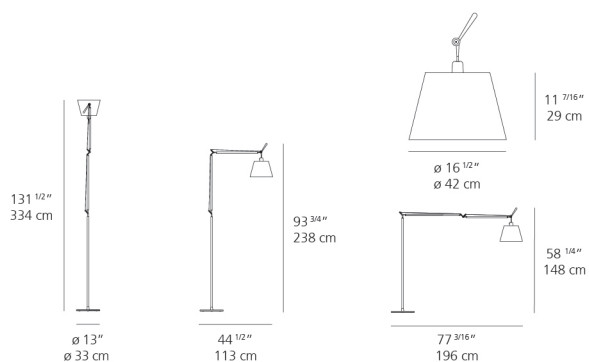

### Dimensions

### Luminaire weight

33.3 lbs / 15.1 kg