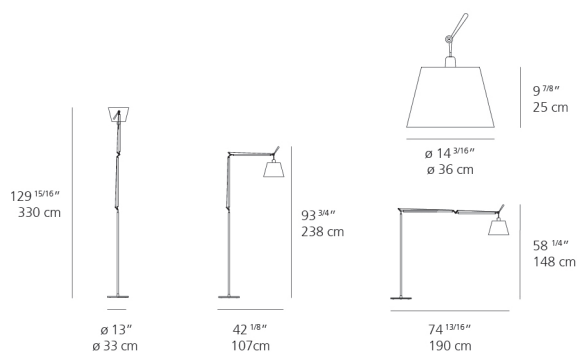

### Dimensions

### Luminaire weight

33.3 lbs / 15.1 kg