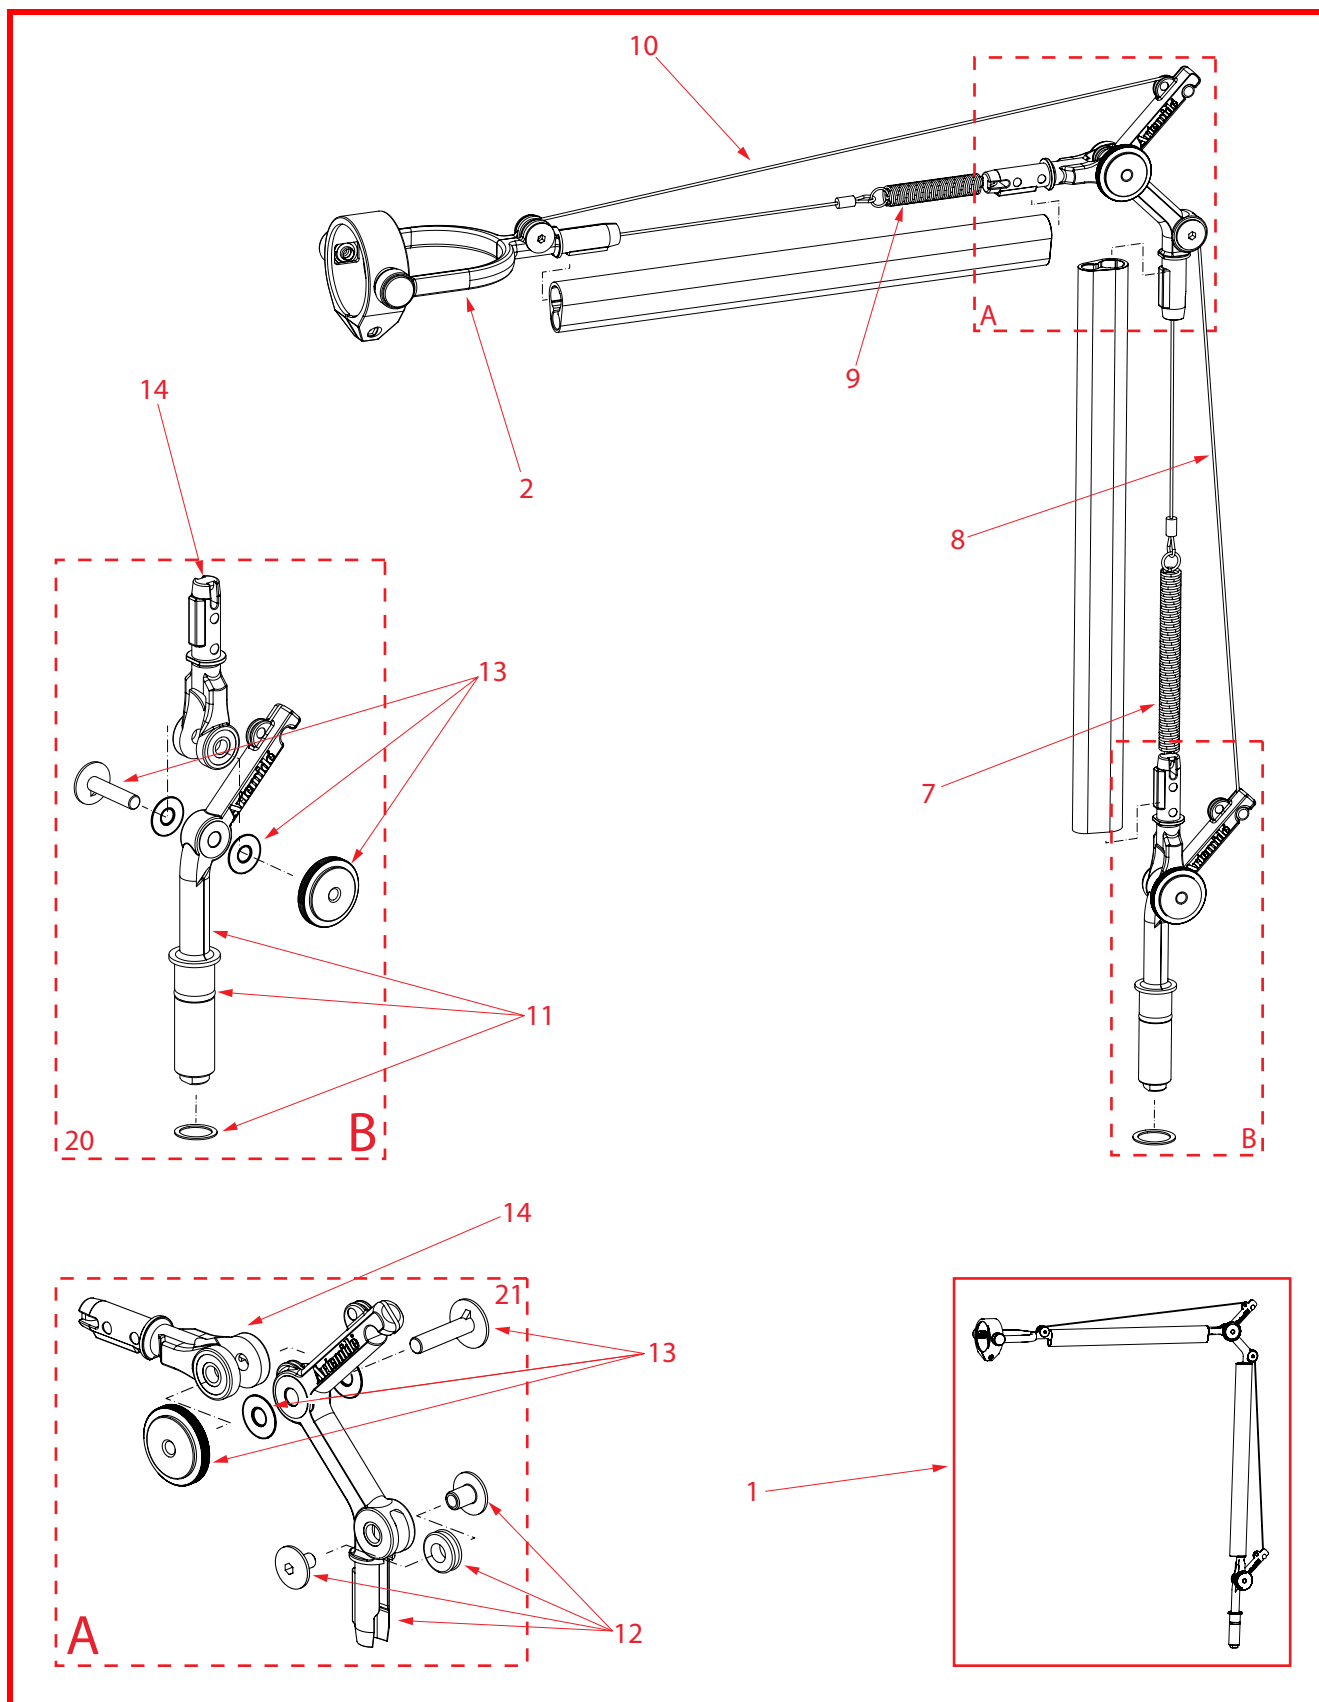

# TOLOMEO MICRO GREY BLU

design : Michele De Lucchi, Giancarlo Fassina - 1987, 2006

codici : A011828 - A010928

**Artemide®**

Disegno n°: A011808

Revisione: Marzo 2013

**Artemide S.p.A.**

Via Bergamo, 18

# TOLOMEO MICRO GREY BLU

design : Michele De Lucchi, Giancarlo Fassina - 1987, 2006

codici : A011828 - A010928

Artemide®

Disegno n°: A011808

Revisione: Marzo 2013

**Artemide S.p.A.**

Via Bergamo, 18  
20010 Pregnana M.se (MI) - Italy  
tel.02/93518.1 - Fax 02/93590254

## TOLOMEO MICRO GREY BLU

design : Michele De Lucchi, Giancarlo Fassina - 1987, 2006  
codici : A011828 - A010928

**Artemide®**

Pos.	Codice-Code- Art.nr.-Code- Codigo	Note - Notes - Anmerkungen - Notes - Notas	Q.tà-Q.ty- Menge- Q.té-Cant.
1	R.....	WAP1827 + Y502001268	
2	WAP2944		
3	WAC2186		
4	WAP1832		
5	WAC2201		
6	R....	WAC2202 + Y502001268	
7	Y105000085		
8	Y104000916		
9	Y105000087		
10	Y104000946		
11	R301854		
12	R.....	Y101000273 + WAC2167 + WAC2168 + Y201000541	
13	R301765		
14	R301821		
15	WAP1830003		
16	R301764		
17	X111000059		
18	R.....	MINUTERIA	
19	Y508000509		
20	Y504000274	BASE	
	Y504000275	CORPO	
21			
22			
23			