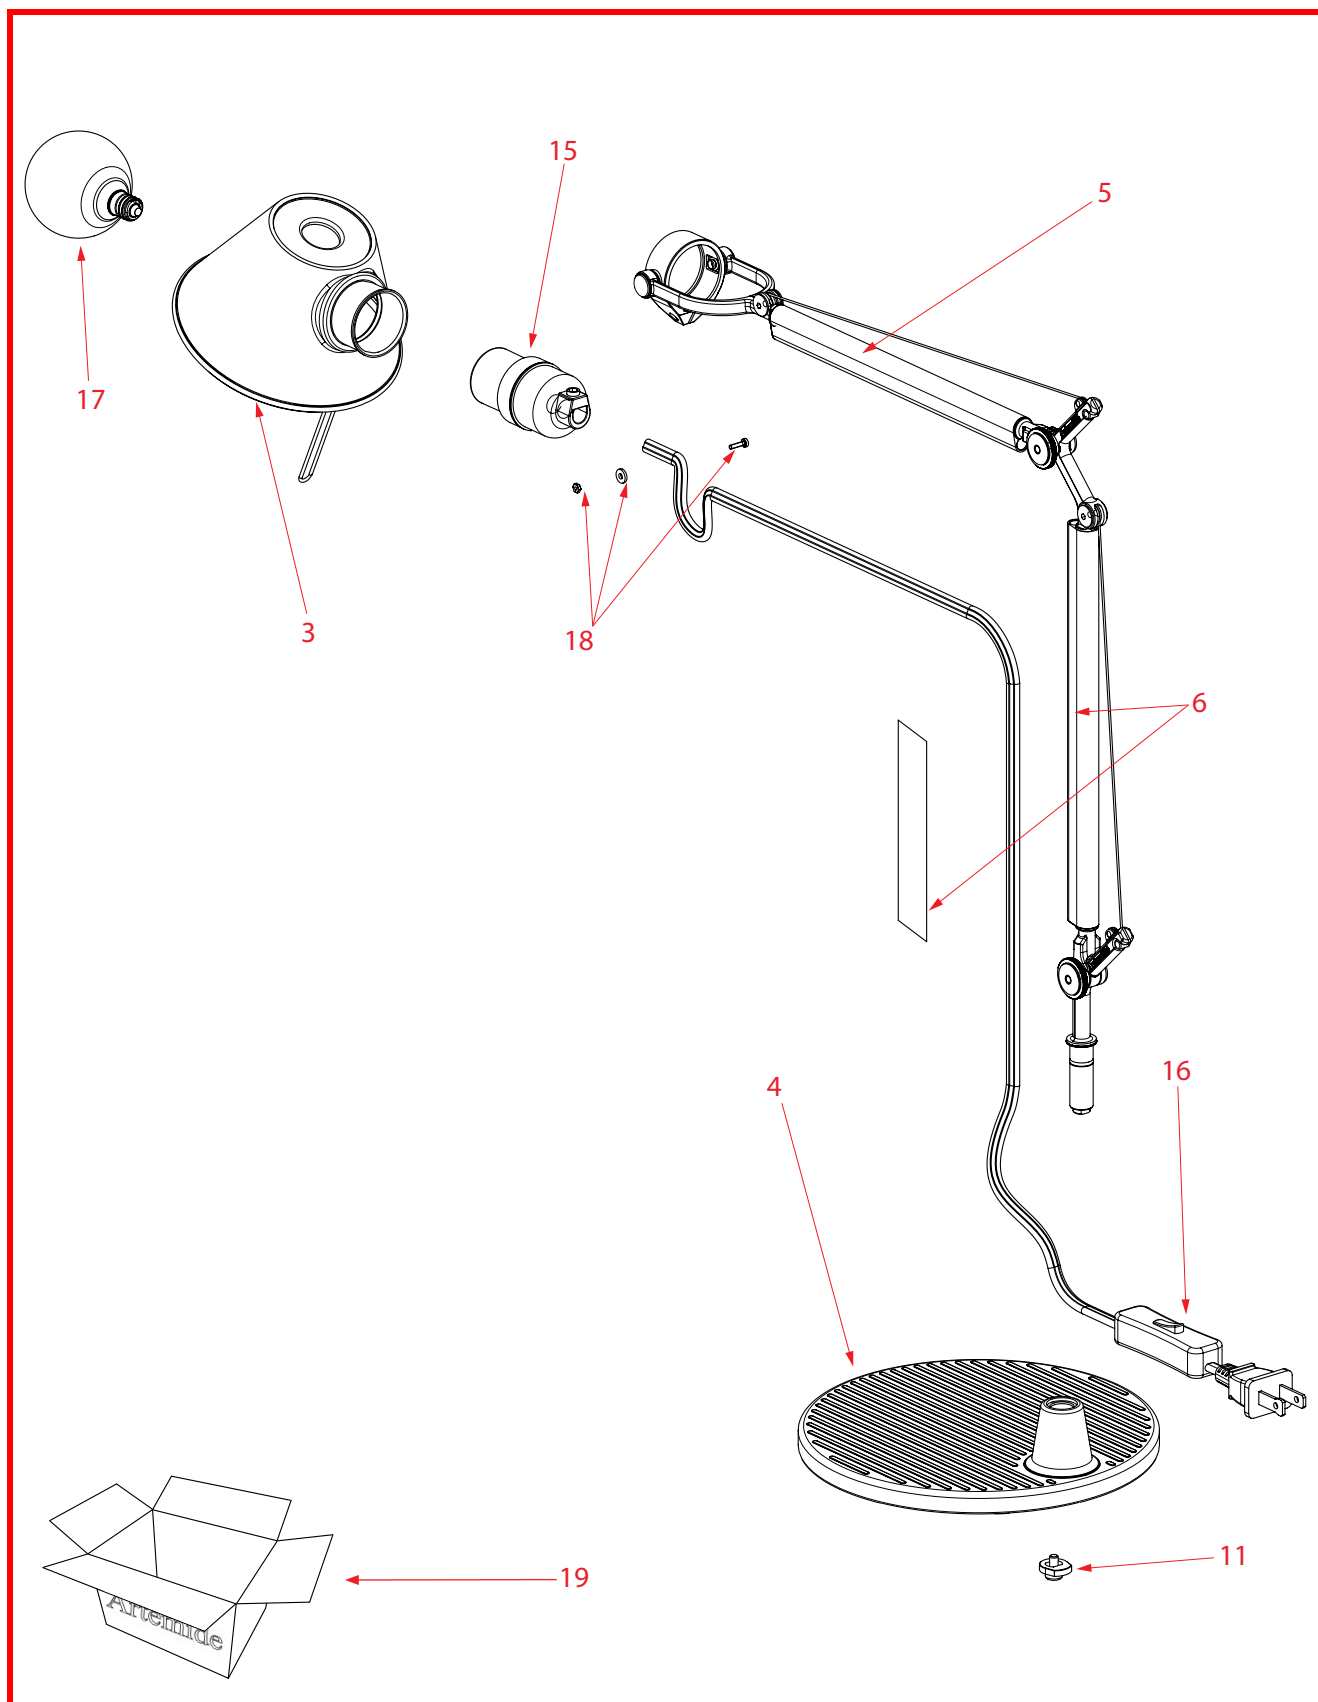

# TOLOMEO MICRO GREY BLU

design : Michele De Lucchi, Giancarlo Fassina - 1987, 2006

codici : A011828 - A010928

**Artemide®**

Disegno n°: A011808

Revisione: Marzo 2013

**Artemide S.p.A.**

Via Bergamo, 18

# TOLOMEO MICRO GREY BLU

design : Michele De Lucchi, Giancarlo Fassina - 1987, 2006

codici : A011828 - A010928

Artemide®

Disegno n°: A011808

Revisione: Marzo 2013

**Artemide S.p.A.**

Via Bergamo, 18  
20010 Pregnana M.se (MI) - Italy  
tel.02/93518.1 - Fax 02/93590254

## TOLOMEO MICRO GREY BLU

design : Michele De Lucchi, Giancarlo Fassina - 1987, 2006  
codici : A011828 - A010928

**Artemide®**

Pos.	Codice-Code- Art.nr.-Code- Codigo	Note - Notes - Anmerkungen - Notes - Notas	Q.tà-Q.ty- Menge- Q.té-Cant.
1	R.....	WAP1827 + Y502001268	
2	WAP2944		
3	WAC2186		
4	WAP1832		
5	WAC2201		
6	R....	WAC2202 + Y502001268	
7	Y105000085		
8	Y104000916		
9	Y105000087		
10	Y104000946		
11	R301854		
12	R.....	Y101000273 + WAC2167 + WAC2168 + Y201000541	
13	R301765		
14	R301821		
15	WAP1830003		
16	R301764		
17	X111000059		
18	R.....	MINUTERIA	
19	Y508000509		
20	Y504000274	BASE	
	Y504000275	CORPO	
21			
22			
23			