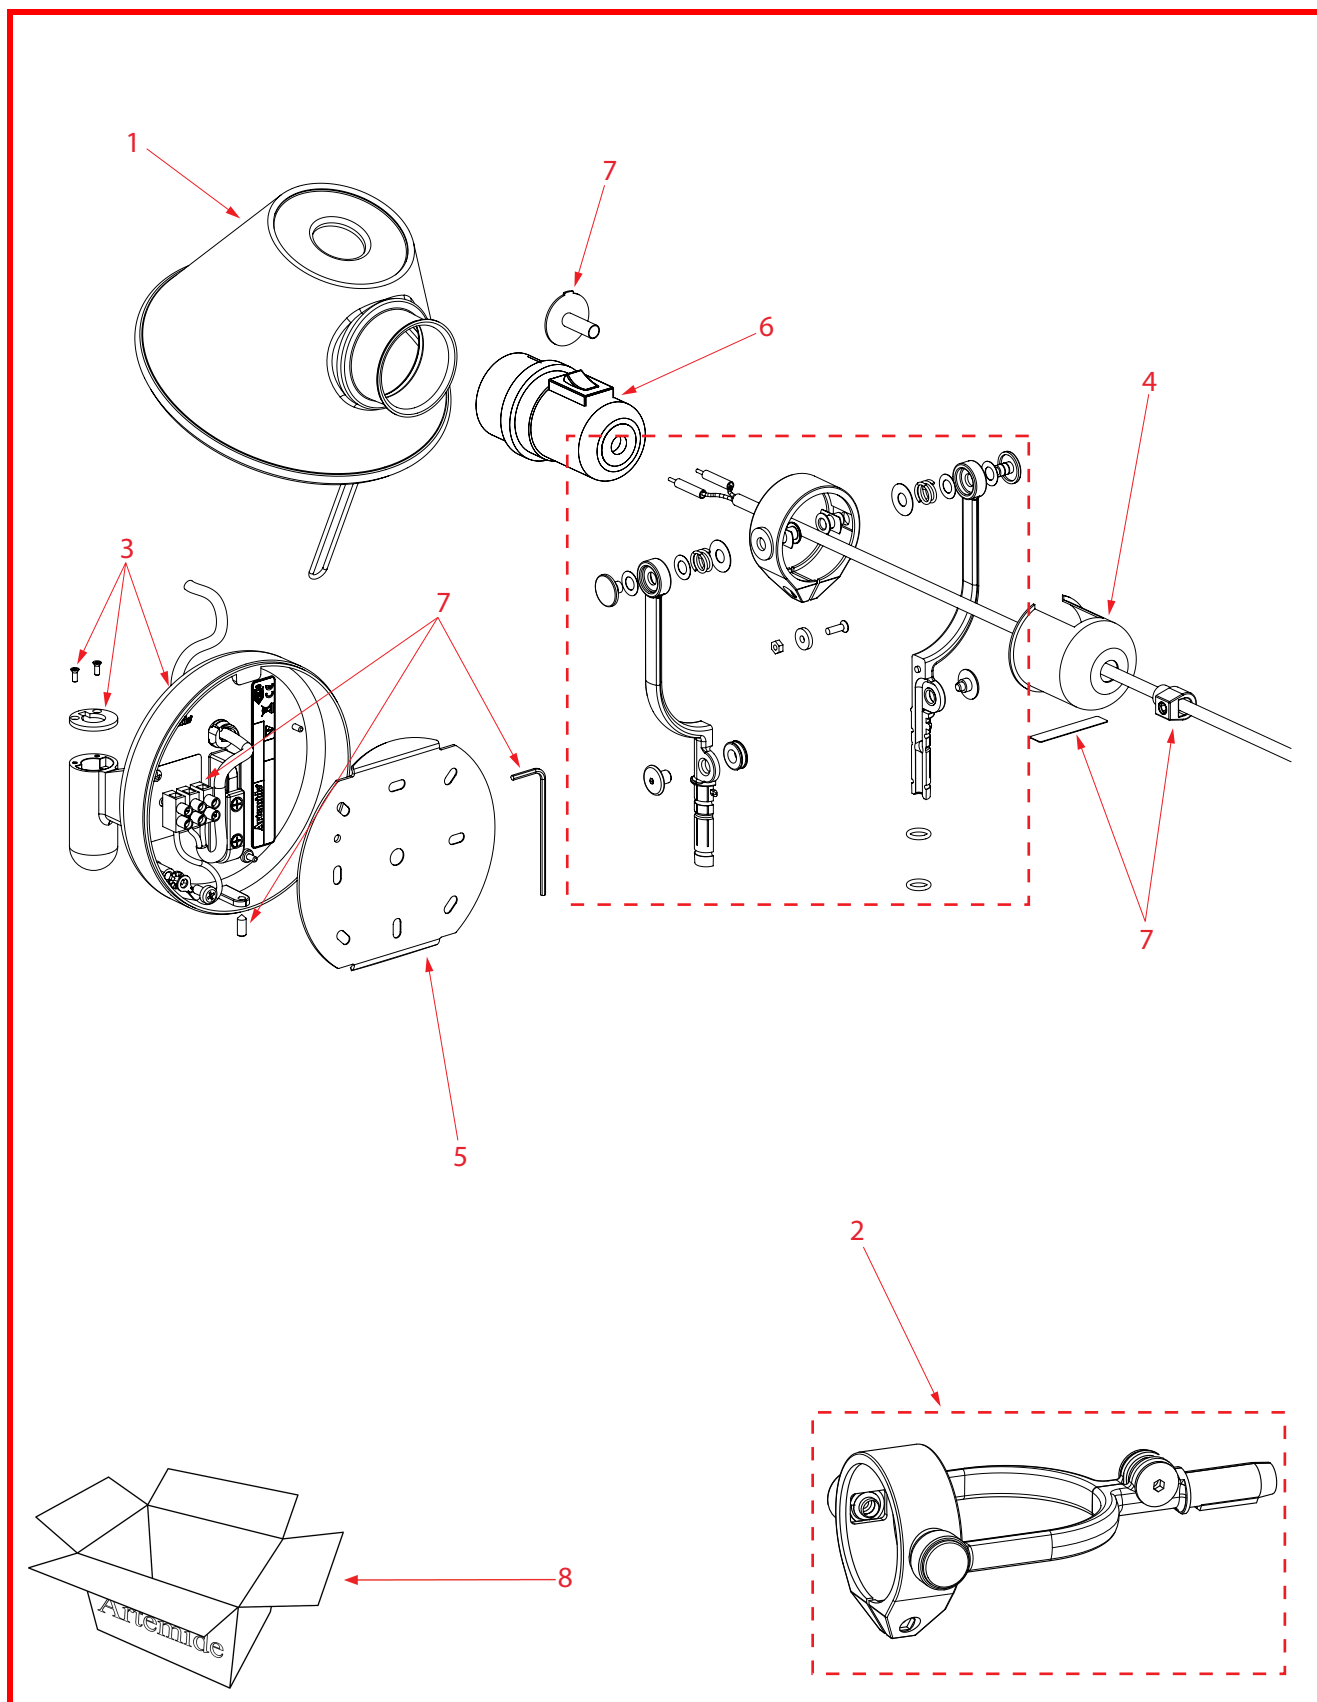

TOLOMEO FARETTO

design : Michele De Lucchi, Giancarlo Fassina - 1987, 2006

codici : A029250 - A029258

Artemide®

Disegno n°: A029250

Revisione: Marzo 2013

Artemide S.p.A.

Via Bergamo, 18

20010 Pregnana M.se (MI) - Italy

tel.02/93518.1 - Fax 02/93590254

cod. foglio ricambi Y503002239

TOLOMEO FARETTO

design : Michele De Lucchi, Giancarlo Fassina - 1987, 2006
codici : A029250 - A029258

Artemide®

Pos.	Codice-Code- Art.nr.-Code- Codigo	Note - Notes - Anmerkungen - Notes - Notas	Q.tà-Q.ty- Menge- Q.té-Cant.
1	R313010		1
2	R301228		1
3	WAP3592		1
4	R313030		1
5	WAC7443		3
6	R313020	A029250 ONLY	2
	R313025	A029258 ONLY	2
7	R303261	A029250 ONLY	1
	R303262	A029258 ONLY	1
8	Y508000334		4
9			
10			
11			