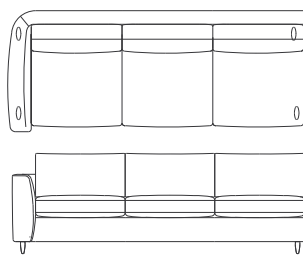

QUINTUS

SUMMER 2019 INTRODUCTIONS

S435-1
Chair
39.5"W x 37"D x 33.5"H

S435-2
Ottoman
24"W x 18"D x 18.5"H

S535-1
Sofa
105.5"W x 40"D x 33.5"H

S835-1
Armless Chair
30"W x 38"D x 33.5"H

S835-2
Armless Loveseat
60"W x 38"D x 33.5"H

S835-3
Armless Sofa
90"W x 38"D x 33.5"H

S835-4
LAF Loveseat
67.75"W x 40"D x 33.5"H

S835-5
LAF Sofa
97.75"W x 40"D x 33.5"H

S835-6
RAF Loveseat
67.75"W x 40"D x 33.5"H

S835-7
RAF Sofa
97.75"W x 40"D x 33.5"H

S835-8
Corner Unit
38"W x 38"D x 33.5"H

S835-9
LAF Loveseat w/ Return
75.75"W x 40"D x 33.5"H

S835-10
LAF Sofa w/ Return
105.75"W x 40"D x 33.5"H

S835-11
RAF Loveseat w/ Return
75.75"W x 40"D x 33.5"H

S835-12
RAF Sofa w/ Return
105.5"W x 40"D x 33.5"H