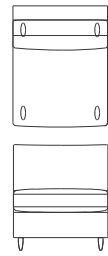

QUINTUS

SUMMER 2019 INTRODUCTIONS

S435-1
Chair
39.5"W x 37"D x 33.5"H

S435-2
Ottoman
24"W x 18"D x 18.5"H

S535-1
Sofa
105.5"W x 40"D x 33.5"H

S835-1
Armless Chair
30"W x 38"D x 33.5"H

S835-2
Armless Loveseat
60"W x 38"D x 33.5"H

S835-3
Armless Sofa
90"W x 38"D x 33.5"H

S835-4
LAF Loveseat
67.75"W x 40"D x 33.5"H

S835-5
LAF Sofa
97.75"W x 40"D x 33.5"H

S835-6
RAF Loveseat
67.75"W x 40"D x 33.5"H

S835-7
RAF Sofa
97.75"W x 40"D x 33.5"H

S835-8
Corner Unit
38"W x 38"D x 33.5"H

S835-9
LAF Loveseat w/ Return
75.75"W x 40"D x 33.5"H

S835-10
LAF Sofa w/ Return
105.75"W x 40"D x 33.5"H

S835-11
RAF Loveseat w/ Return
75.75"W x 40"D x 33.5"H

S835-12
RAF Sofa w/ Return
105.5"W x 40"D x 33.5"H