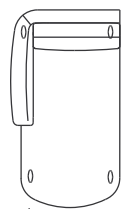

S835-8
Corner Unit
38"W x 38"D x 33.5"H

S835-9
LAF Loveseat w/ Return
75.75"W x 40"D x 33.5"H

S835-10
LAF Sofa w/ Return
105.75"W x 40"D x 33.5"H

S835-11
RAF Loveseat w/ Return
75.75"W x 40"D x 33.5"H

S835-12
RAF Sofa w/ Return
105.5"W x 40"D x 33.5"H