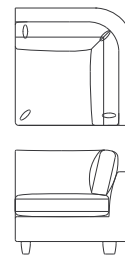

QUINTUS

SUMMER 2019 INTRODUCTIONS

S435-1
Chair
39.5"W x 37"D x 33.5"H

S435-2
Ottoman
24"W x 18"D x 18.5"H

S535-1
Sofa
105.5"W x 40"D x 33.5"H

S835-1
Armless Chair
30"W x 38"D x 33.5"H

S835-2
Armless Loveseat
60"W x 38"D x 33.5"H

S835-3
Armless Sofa
90"W x 38"D x 33.5"H

S835-4
LAF Loveseat
67.75"W x 40"D x 33.5"H

S835-5
LAF Sofa
97.75"W x 40"D x 33.5"H

S835-6
RAF Loveseat
67.75"W x 40"D x 33.5"H

S835-7
RAF Sofa
97.75"W x 40"D x 33.5"H

S835-8
Corner Unit
38"W x 38"D x 33.5"H

S835-9
LAF Loveseat w/ Return
75.75"W x 40"D x 33.5"H

S835-10
LAF Sofa w/ Return
105.75"W x 40"D x 33.5"H

S835-11
RAF Loveseat w/ Return
75.75"W x 40"D x 33.5"H

S835-12
RAF Sofa w/ Return
105.5"W x 40"D x 33.5"H