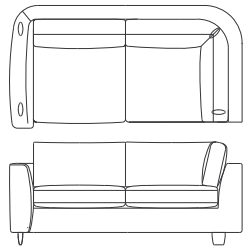

S835-3
Armless Sofa
90"W x 38"D x 33.5"H

S835-4
LAF Loveseat
67.75"W x 40"D x 33.5"H

S835-5
LAF Sofa
97.75"W x 40"D x 33.5"H

S835-6
RAF Loveseat
67.75"W x 40"D x 33.5"H

S835-7
RAF Sofa
97.75"W x 40"D x 33.5"H

S835-8
Corner Unit
38"W x 38"D x 33.5"H

S835-9
LAF Loveseat w/ Return
75.75"W x 40"D x 33.5"H

S835-10
LAF Sofa w/ Return
105.75"W x 40"D x 33.5"H

S835-11
RAF Loveseat w/ Return
75.75"W x 40"D x 33.5"H

S835-12
RAF Sofa w/ Return
105.5"W x 40"D x 33.5"H