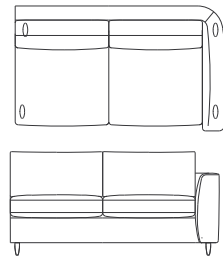

QUINTUS

SUMMER 2019 INTRODUCTIONS

S435-1
Chair
39.5"W x 37"D x 33.5"H

S435-2
Ottoman
24"W x 18"D x 18.5"H

S535-1
Sofa
105.5"W x 40"D x 33.5"H

S835-1
Armless Chair
30"W x 38"D x 33.5"H

S835-2
Armless Loveseat
60"W x 38"D x 33.5"H

S835-3
Armless Sofa
90"W x 38"D x 33.5"H

S835-4
LAF Loveseat
67.75"W x 40"D x 33.5"H

S835-5
LAF Sofa
97.75"W x 40"D x 33.5"H

S835-6
RAF Loveseat
67.75"W x 40"D x 33.5"H

S835-7
RAF Sofa
97.75"W x 40"D x 33.5"H