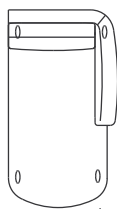

S835-14
RAF Chaise Lounge
37.75"W x 68.5"D x 33.5"H