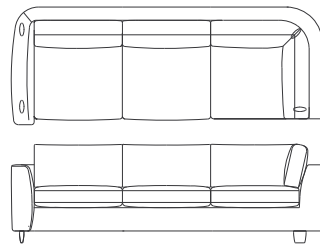

QUINTUS

SUMMER 2019 INTRODUCTIONS

S435-1
Chair
39.5"W x 37"D x 33.5"H

S435-2
Ottoman
24"W x 18"D x 18.5"H

S535-1
Sofa
105.5"W x 40"D x 33.5"H

S835-1
Armless Chair
30"W x 38"D x 33.5"H

S835-2
Armless Loveseat
60"W x 38"D x 33.5"H

S835-3
Armless Sofa
90"W x 38"D x 33.5"H

S835-4
LAF Loveseat
67.75"W x 40"D x 33.5"H

S835-5
LAF Sofa
97.75"W x 40"D x 33.5"H

S835-6
RAF Loveseat
67.75"W x 40"D x 33.5"H

S835-7
RAF Sofa
97.75"W x 40"D x 33.5"H

S835-8
Corner Unit
38"W x 38"D x 33.5"H

S835-9
LAF Loveseat w/ Return
75.75"W x 40"D x 33.5"H

S835-10
LAF Sofa w/ Return
105.75"W x 40"D x 33.5"H

S835-11
RAF Loveseat w/ Return
75.75"W x 40"D x 33.5"H

S835-12
RAF Sofa w/ Return
105.5"W x 40"D x 33.5"H