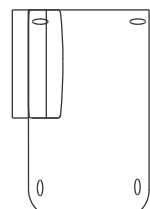

S835-15
LSF Chaise / Wedge
38"W x 60"D x 33.5"H