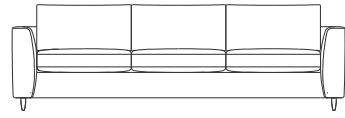

QUINTUS

SUMMER 2019 INTRODUCTIONS

S435-1
Chair
39.5"W x 37"D x 33.5"H

S435-2
Ottoman
24"W x 18"D x 18.5"H

S535-1
Sofa
105.5"W x 40"D x 33.5"H

S835-1
Armless Chair
30"W x 38"D x 33.5"H

S835-2
Armless Loveseat
60"W x 38"D x 33.5"H

S835-3
Armless Sofa
90"W x 38"D x 33.5"H

S835-4
LAF Loveseat
67.75"W x 40"D x 33.5"H

S835-5
LAF Sofa
97.75"W x 40"D x 33.5"H

S835-6
RAF Loveseat
67.75"W x 40"D x 33.5"H

S835-7
RAF Sofa
97.75"W x 40"D x 33.5"H

S835-8
Corner Unit
38"W x 38"D x 33.5"H

S835-9
LAF Loveseat w/ Return
75.75"W x 40"D x 33.5"H

S835-10
LAF Sofa w/ Return
105.75"W x 40"D x 33.5"H

S835-11
RAF Loveseat w/ Return
75.75"W x 40"D x 33.5"H

S835-12
RAF Sofa w/ Return
105.5"W x 40"D x 33.5"H