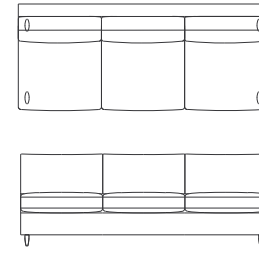

QUINTUS

SUMMER 2019 INTRODUCTIONS

S435-1
Chair
39.5"W x 37"D x 33.5"H

S435-2
Ottoman
24"W x 18"D x 18.5"H

S535-1
Sofa
105.5"W x 40"D x 33.5"H

S835-1
Armless Chair
30"W x 38"D x 33.5"H

S835-2
Armless Loveseat
60"W x 38"D x 33.5"H

S835-3
Armless Sofa
90"W x 38"D x 33.5"H

S835-4
LAF Loveseat
67.75"W x 40"D x 33.5"H

S835-5
LAF Sofa
97.75"W x 40"D x 33.5"H

S835-6
RAF Loveseat
67.75"W x 40"D x 33.5"H

S835-7
RAF Sofa
97.75"W x 40"D x 33.5"H

S835-8
Corner Unit
38"W x 38"D x 33.5"H

S835-9
LAF Loveseat w/ Return
75.75"W x 40"D x 33.5"H

S835-10
LAF Sofa w/ Return
105.75"W x 40"D x 33.5"H

S835-11
RAF Loveseat w/ Return
75.75"W x 40"D x 33.5"H

S835-12
RAF Sofa w/ Return
105.5"W x 40"D x 33.5"H