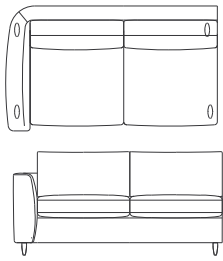

QUINTUS

SUMMER 2019 INTRODUCTIONS

S435-1
Chair
39.5"W x 37"D x 33.5"H

S435-2
Ottoman
24"W x 18"D x 18.5"H

S535-1
Sofa
105.5"W x 40"D x 33.5"H

S835-1
Armless Chair
30"W x 38"D x 33.5"H

S835-2
Armless Loveseat
60"W x 38"D x 33.5"H

S835-3
Armless Sofa
90"W x 38"D x 33.5"H

S835-4
LAF Loveseat
67.75"W x 40"D x 33.5"H

S835-5
LAF Sofa
97.75"W x 40"D x 33.5"H

S835-6
RAF Loveseat
67.75"W x 40"D x 33.5"H

S835-7
RAF Sofa
97.75"W x 40"D x 33.5"H