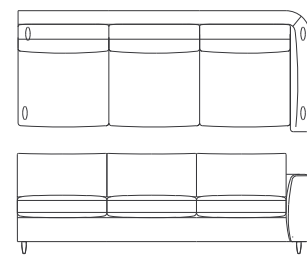

QUINTUS

SUMMER 2019 INTRODUCTIONS

S435-1
Chair
39.5"W x 37"D x 33.5"H

S435-2
Ottoman
24"W x 18"D x 18.5"H

S535-1
Sofa
105.5"W x 40"D x 33.5"H

S835-1
Armless Chair
30"W x 38"D x 33.5"H

S835-2
Armless Loveseat
60"W x 38"D x 33.5"H

S835-3
Armless Sofa
90"W x 38"D x 33.5"H

S835-4
LAF Loveseat
67.75"W x 40"D x 33.5"H

S835-5
LAF Sofa
97.75"W x 40"D x 33.5"H

S835-6
RAF Loveseat
67.75"W x 40"D x 33.5"H

S835-7
RAF Sofa
97.75"W x 40"D x 33.5"H

S835-8
Corner Unit
38"W x 38"D x 33.5"H

S835-9
LAF Loveseat w/ Return
75.75"W x 40"D x 33.5"H

S835-10
LAF Sofa w/ Return
105.75"W x 40"D x 33.5"H

S835-11
RAF Loveseat w/ Return
75.75"W x 40"D x 33.5"H

S835-12
RAF Sofa w/ Return
105.5"W x 40"D x 33.5"H