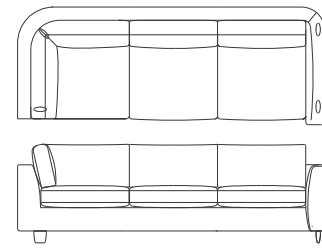

S835-3
Armless Sofa
90"W x 38"D x 33.5"H

S835-4
LAF Loveseat
67.75"W x 40"D x 33.5"H

S835-5
LAF Sofa
97.75"W x 40"D x 33.5"H

S835-6
RAF Loveseat
67.75"W x 40"D x 33.5"H

S835-7
RAF Sofa
97.75"W x 40"D x 33.5"H

S835-8
Corner Unit
38"W x 38"D x 33.5"H

S835-9
LAF Loveseat w/ Return
75.75"W x 40"D x 33.5"H

S835-10
LAF Sofa w/ Return
105.75"W x 40"D x 33.5"H

S835-11
RAF Loveseat w/ Return
75.75"W x 40"D x 33.5"H

S835-12
RAF Sofa w/ Return
105.5"W x 40"D x 33.5"H

S835-13
LAF Chaise Lounge
37.75"W x 68.5"D x 33.5"H

S835-14
RAF Chaise Lounge
37.75"W x 68.5"D x 33.5"H

S835-15
LSF Chaise / Wedge
38"W x 60"D x 33.5"H

S835-16
RSF Chaise / Wedge
38"W x 60"D x 33.5"H

UMA SECTIONAL SERIES