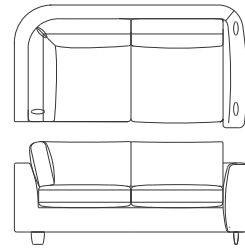

QUINTUS

SUMMER 2019 INTRODUCTIONS

S435-1
Chair
39.5"W x 37"D x 33.5"H

S435-2
Ottoman
24"W x 18"D x 18.5"H

S535-1
Sofa
105.5"W x 40"D x 33.5"H

S835-1
Armless Chair
30"W x 38"D x 33.5"H

S835-2
Armless Loveseat
60"W x 38"D x 33.5"H

S835-3
Armless Sofa
90"W x 38"D x 33.5"H

S835-4
LAF Loveseat
67.75"W x 40"D x 33.5"H

S835-5
LAF Sofa
97.75"W x 40"D x 33.5"H

S835-6
RAF Loveseat
67.75"W x 40"D x 33.5"H

S835-7
RAF Sofa
97.75"W x 40"D x 33.5"H

S835-8
Corner Unit
38"W x 38"D x 33.5"H

S835-9
LAF Loveseat w/ Return
75.75"W x 40"D x 33.5"H

S835-10
LAF Sofa w/ Return
105.75"W x 40"D x 33.5"H

S835-11
RAF Loveseat w/ Return
75.75"W x 40"D x 33.5"H

S835-12
RAF Sofa w/ Return
105.5"W x 40"D x 33.5"H