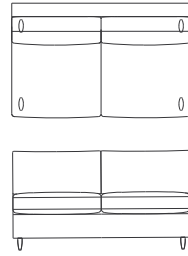

QUINTUS

SUMMER 2019 INTRODUCTIONS

S435-1
Chair
39.5"W x 37"D x 33.5"H

S435-2
Ottoman
24"W x 18"D x 18.5"H

S535-1
Sofa
105.5"W x 40"D x 33.5"H

S835-1
Armless Chair
30"W x 38"D x 33.5"H

S835-2
Armless Loveseat
60"W x 38"D x 33.5"H

S835-3
Armless Sofa
90"W x 38"D x 33.5"H

S835-4
LAF Loveseat
67.75"W x 40"D x 33.5"H

S835-5
LAF Sofa
97.75"W x 40"D x 33.5"H

S835-6
RAF Loveseat
67.75"W x 40"D x 33.5"H

S835-7
RAF Sofa
97.75"W x 40"D x 33.5"H

S835-8
Corner Unit
38"W x 38"D x 33.5"H

S835-9
LAF Loveseat w/ Return
75.75"W x 40"D x 33.5"H

S835-10
LAF Sofa w/ Return
105.75"W x 40"D x 33.5"H

S835-11
RAF Loveseat w/ Return
75.75"W x 40"D x 33.5"H

S835-12
RAF Sofa w/ Return
105.5"W x 40"D x 33.5"H