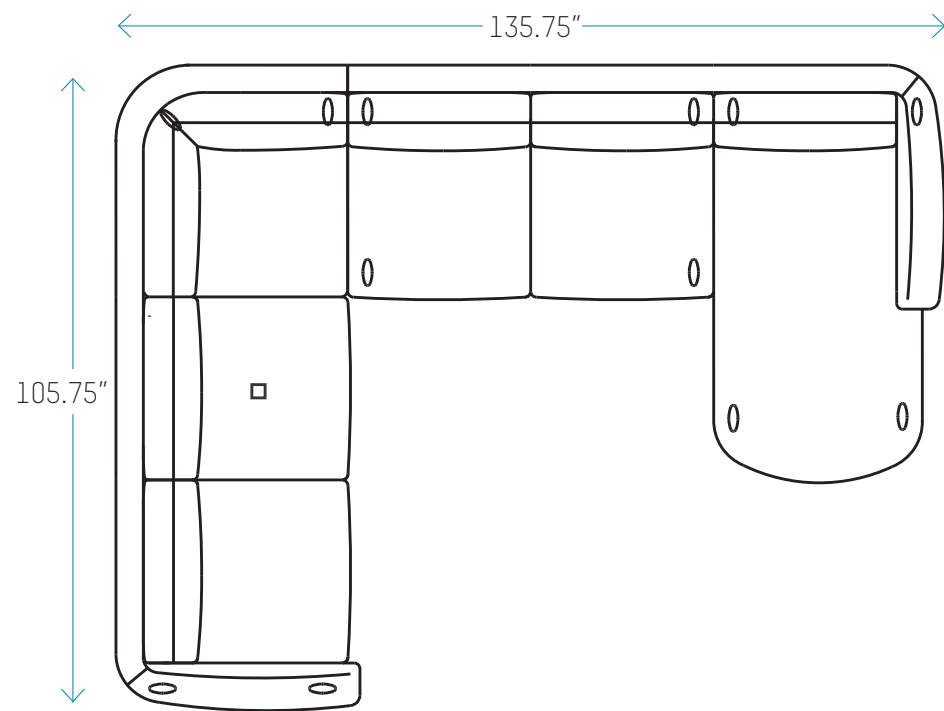

- [1] S835-10 - LAF Sofa w/ Return
- [1] S8350-2 - Armless Loveseat
- [1] S835-14 - RAF Chaise